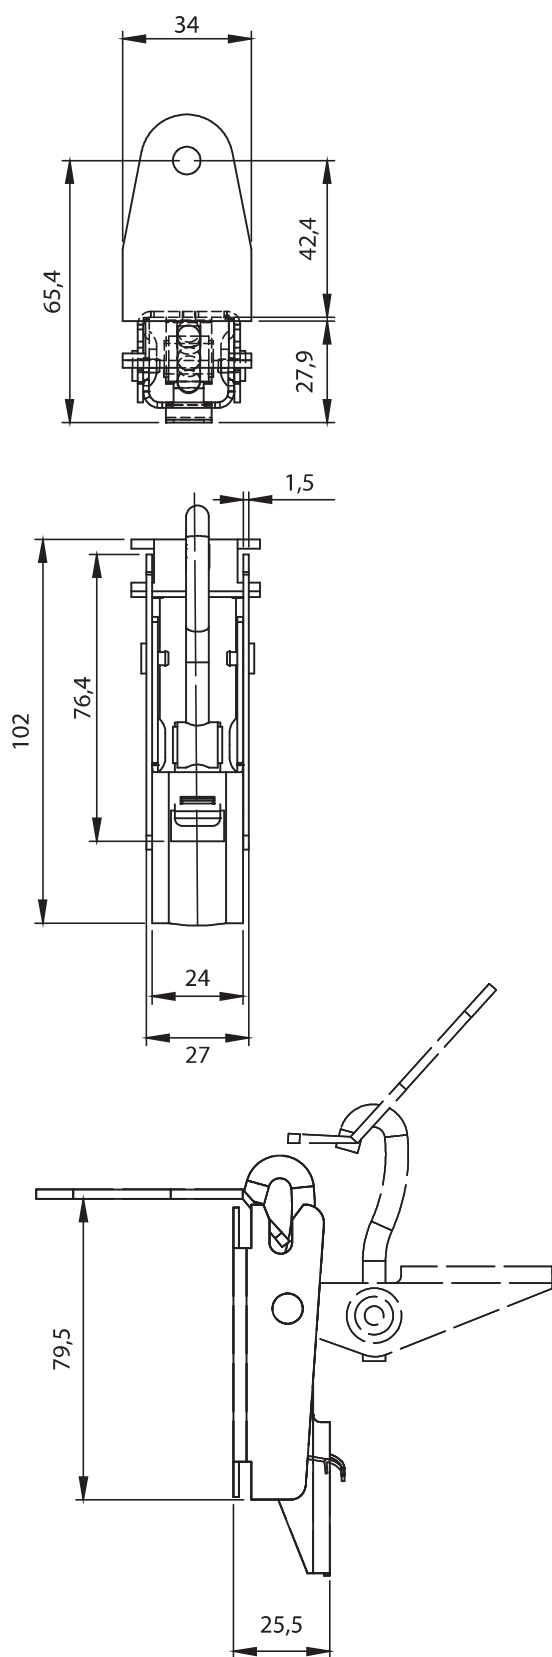

Toggle Catch : Page 262

LH/RH    RoHS

**Material**

Steel, zinc plated

**7401 - Latch**

Item Number	7401 - 330
-------------	------------

LH/RH    RoHS

7402 - Latch