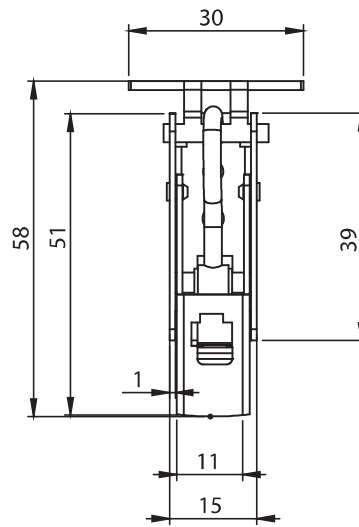

Toggle Catch : Page 262

LH/RH    RoHS

**Material**

Steel, zinc plated

**7401 - Latch**

Item Number	7401 - 330
-------------	------------

LH/RH    RoHS

7402 - Latch