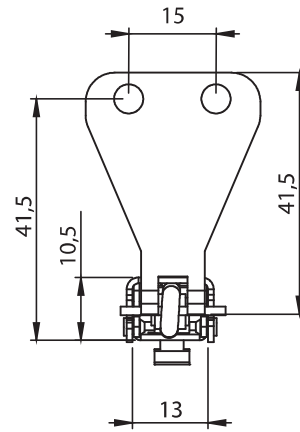

Toggle Catch : Page 262

LH/RH    RoHS

**Material**

Steel, zinc plated

**7401 - Latch**

Item Number	7401 - 330
-------------	------------

LH/RH    RoHS

7402 - Latch