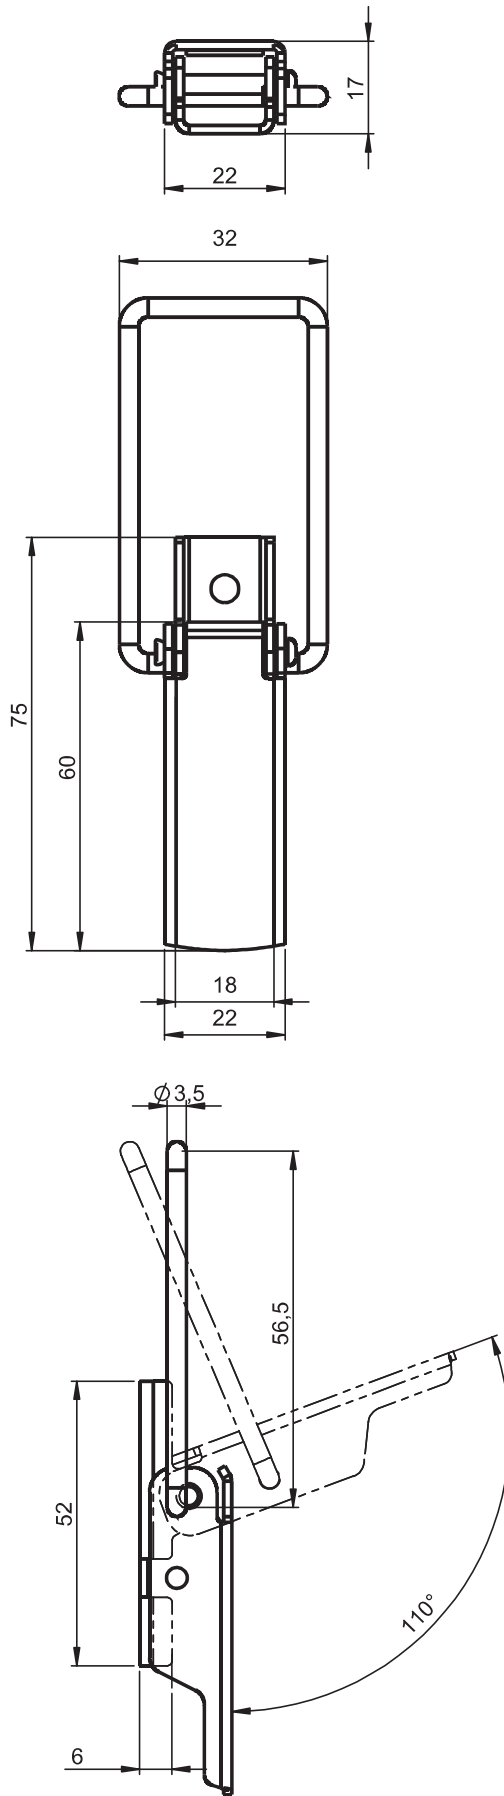

7404 - Latch

Item Number	7404 - 330