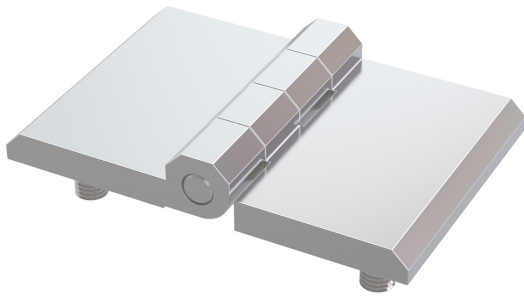

3011 - 180° Hinge

Item Number	3011-501
-------------	----------

LH/RH

Stainless Steel Products

Material

Stainless Steel AISI 316

3311 - 180° Lift-off Hinge

Item Number	3311-500
-------------	----------