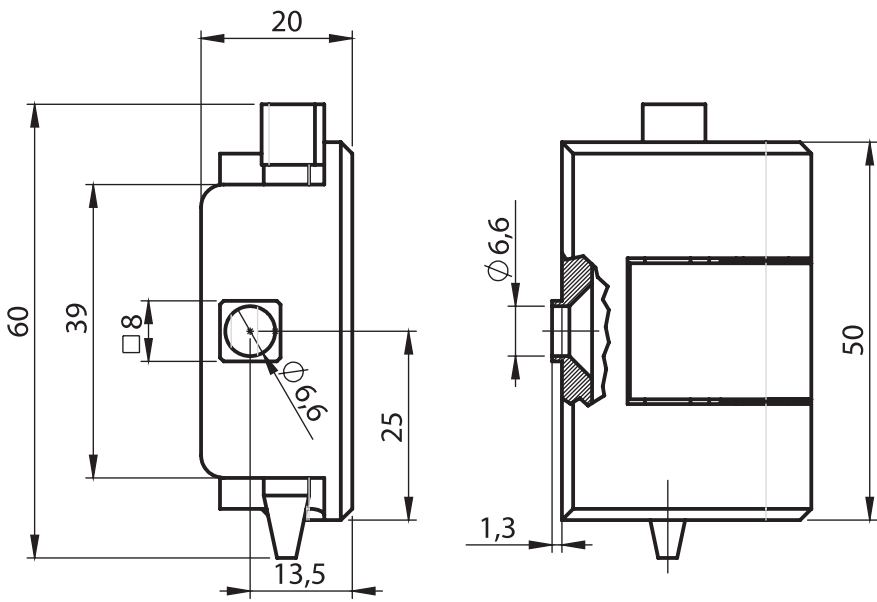

Material

Housing and Insert : Stainless Steel, AISI 316

Cam : Stainless Steel, AISI 304

Cut Out

1511 - GH=18 Quarter Turn

	Insert Types	Item Number
	Double Bit 3 mm	1511 - 001 - xxx
	Double Bit 5 mm	1511 - 002 - xxx
	Triangular 8 mm	1511 - 003 - xxx
	Square 8 mm	1511 - 005 - xxx
	Slotted	1511 - 008 - xxx

	Item Number	xxx	CH (mm)	L (mm)	GH=18 H (mm)
	5900 - 206	5206	-12	45	6
	5900 - 210	5210	-8	45	10
	5900 - 214	5214	-4	45	14
	5900 - 218	5218	0	45	18
	5900 - 220	5220	2	45	20
	5900 - 222	5222	4	45	22
	5900 - 224	5224	6	45	24
	5900 - 226	5226	8	45	26
	5900 - 228	5228	10	45	28

LH/RH

Material

Housing : Stainless Steel AISI 316
Pin : Stainless Steel AISI 304

3067 - 180° Hinge

Item Number	3067 - 500
-------------	------------

LH/RH

3002 - 180° Hinge

Item Number	3002 - 500
-------------	------------