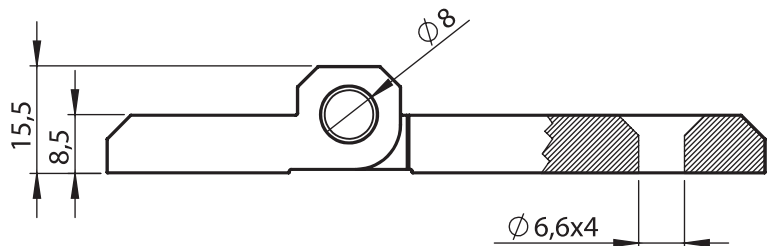

Pin : Stainless Steel AISI 304

3013 - 180° Hinge

Item Number	
3013 - 500	

LH/RH

3084 - 180° Hinge

Item Number	3084 - 500
-------------	------------

Stainless Steel Products

Material