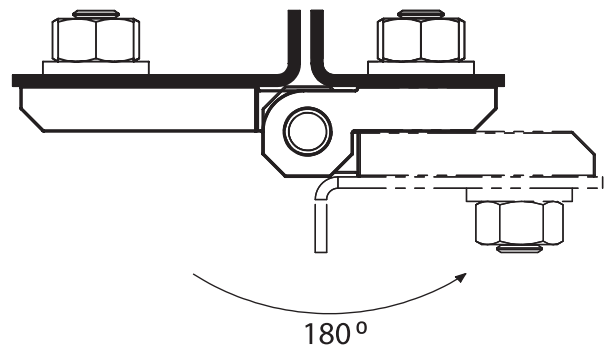

Material

Housing : Stainless Steel AISI 316
Pin : Stainless Steel AISI 304

3081 - 180° Hinge

Item Number	3081 - 500
-------------	------------

LH/RH

3080 - 180° Hinge

Item Number	3080 - 500
-------------	------------