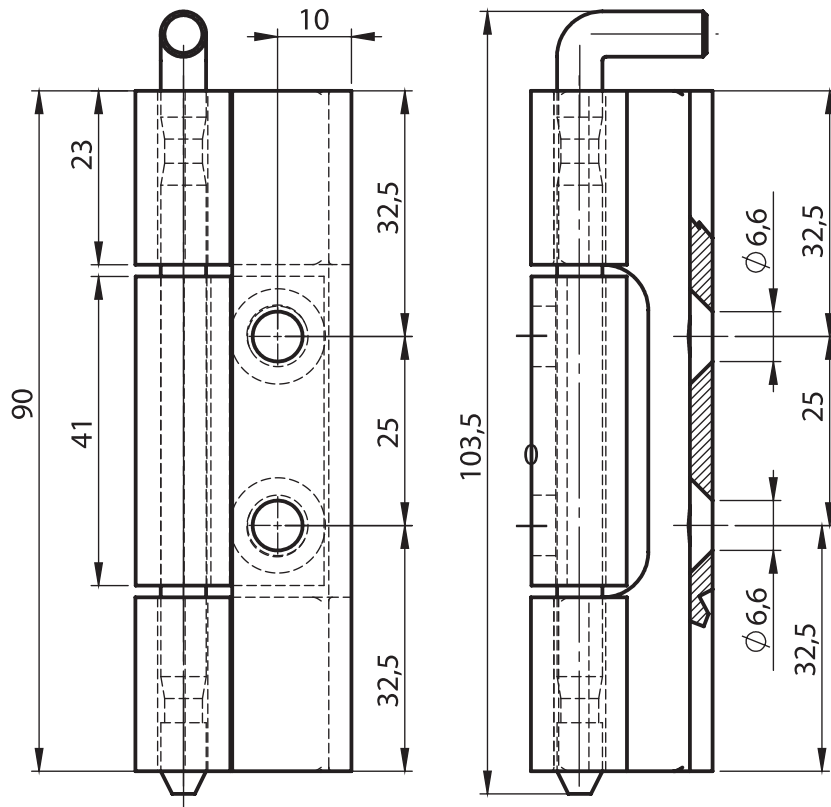

3026 - 120° Consealed Hinge

Item Number	3026 - 500