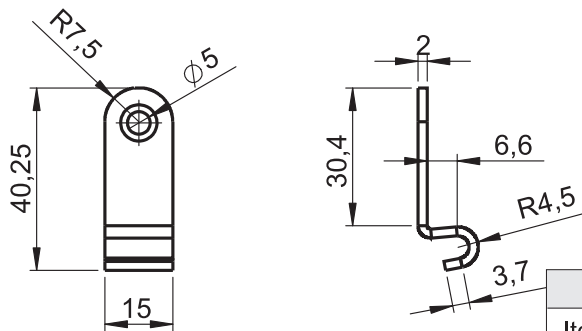

Material: Stainless Steel AISI 316

Item Number	7400 - 508