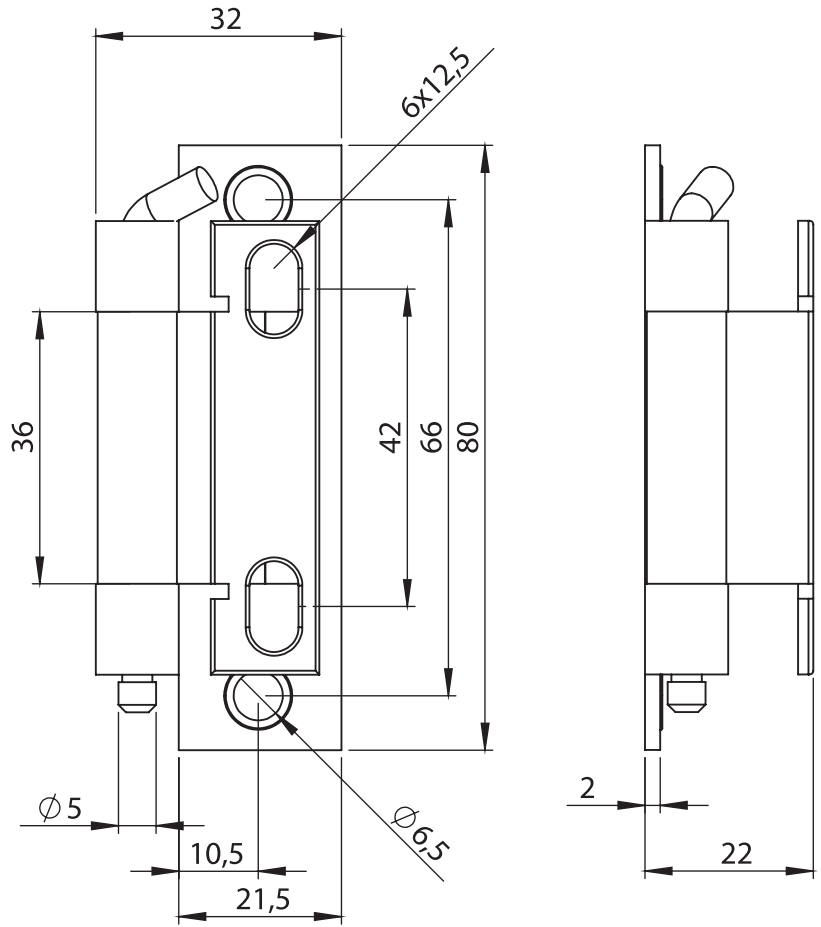

Material

Housing and Insert : Stainless Steel, AISI 316

Cam : Stainless Steel, AISI 304

Cut Out

1511 - GH=18 Quarter Turn

	Insert Types	Item Number
	Double Bit 3 mm	1511 - 001 - xxx
	Double Bit 5 mm	1511 - 002 - xxx
	Triangular 8 mm	1511 - 003 - xxx
	Square 8 mm	1511 - 005 - xxx
	Slotted	1511 - 008 - xxx

Cam : Stainless Steel, AISI 304

Cut Out

1515 - GH=18 Wing Knob with Cylinder

	Item Number
Non-Locking	1515 - 500 - xxx
Keyed 3333	1515 - 503 - xxx

You may chose XXX section from cam tables page 346.

IP 65  LH/RH 

	Item Number	xxx	CH (mm)	L (mm)	GH=18 H (mm)
	5900 - 206	5206	-12	45	6
	5900 - 210	5210	-8	45	10
	5900 - 214	5214	-4	45	14
	5900 - 218	5218	0	45	18
	5900 - 220	5220	2	45	20
	5900 - 222	5222	4	45	22
	5900 - 224	5224	6	45	24
	5900 - 226	5226	8	45	26
	5900 - 228	5228	10	45	28

LH/RH

3046 - 120° Consealed Hinge

Item Number	3046 - 500
-------------	------------

Stainless Steel Products

Material

Housing and Welding Part : Stainless Steel
AISI 304

Pin : Stainless Steel AISI 304

LH/RH