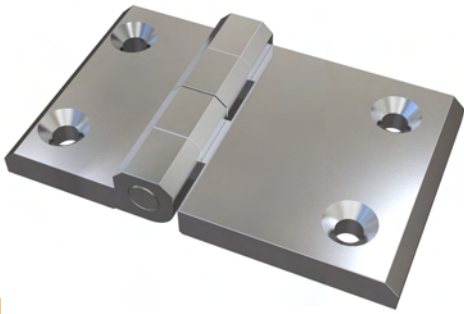

Material

Housing : Stainless Steel AISI 316
Pin : Stainless Steel AISI 304

3081 - 180° Hinge

Item Number	3081 - 500
-------------	------------

LH/RH

3080 - 180° Hinge

Item Number	3080 - 500
-------------	------------