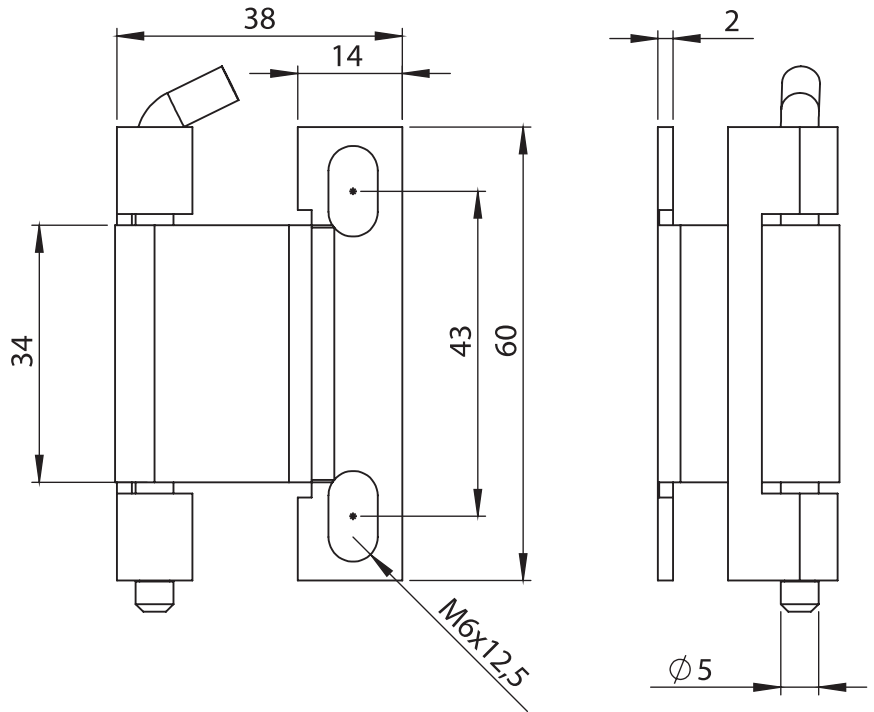

Material

Housing and Insert : Stainless Steel, AISI 316

Cam : Stainless Steel, AISI 304

Cut Out

1511 - GH=18 Quarter Turn

	Insert Types	Item Number
	Double Bit 3 mm	1511 - 001 - xxx
	Double Bit 5 mm	1511 - 002 - xxx
	Triangular 8 mm	1511 - 003 - xxx
	Square 8 mm	1511 - 005 - xxx
	Slotted	1511 - 008 - xxx

	Item Number	xxx	CH (mm)	L (mm)	GH=18 H (mm)
	5900 - 206	5206	-12	45	6
	5900 - 210	5210	-8	45	10
	5900 - 214	5214	-4	45	14
	5900 - 218	5218	0	45	18
	5900 - 220	5220	2	45	20
	5900 - 222	5222	4	45	22
	5900 - 224	5224	6	45	24
	5900 - 226	5226	8	45	26
	5900 - 228	5228	10	45	28

Housing and Welding Part : Stainless Steel
AISI 304

Pin : Stainless Steel AISI 304

3054 - 120° Consealed Hinge

Item Number	3054 - 500
-------------	------------

LH/RH

Stainless Steel Products

Material

Housing and Welding Part : Stainless Steel
AISI 304