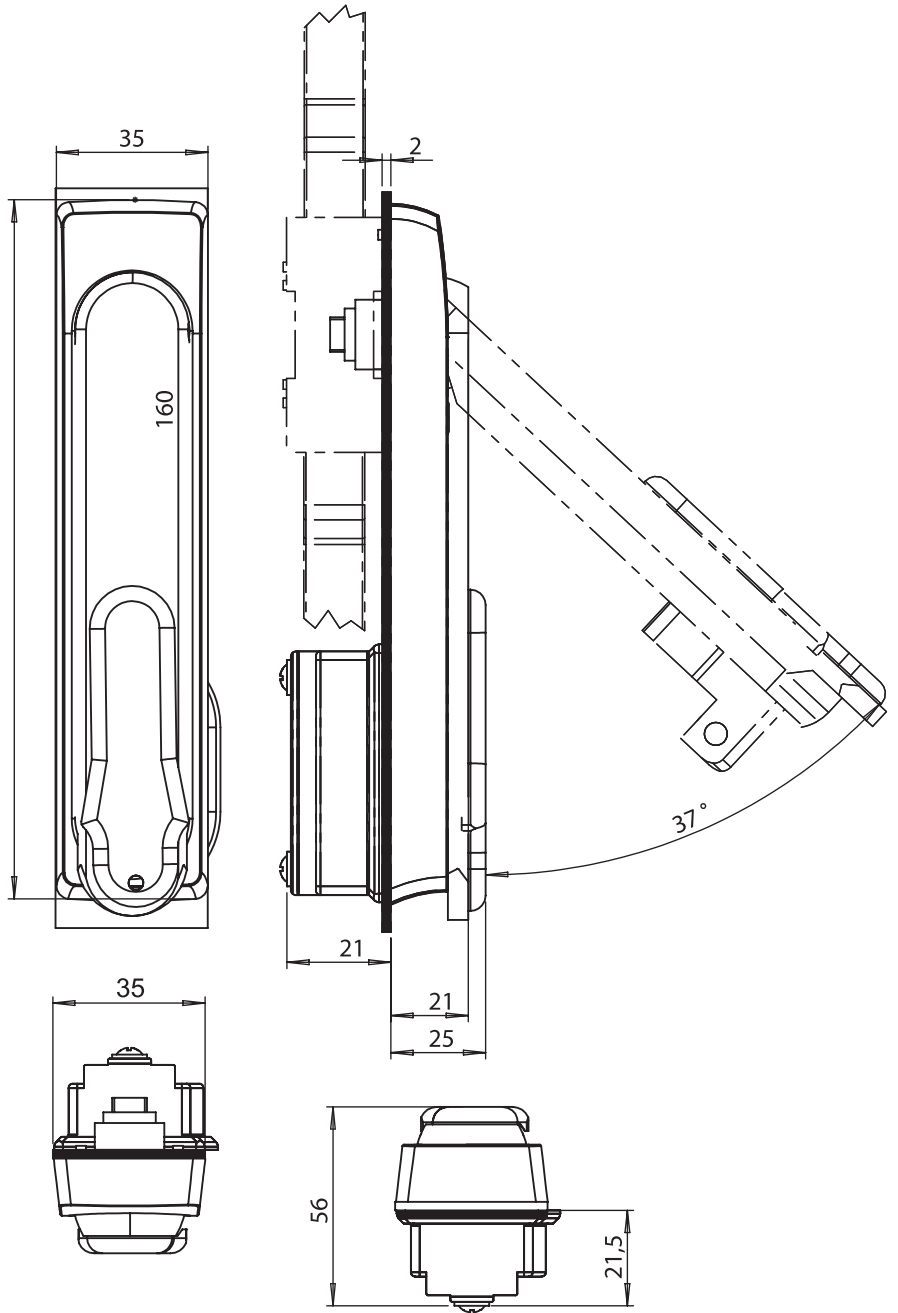

	Item Number	xxx	CH (mm)	L (mm)	GH=18 H (mm)
	5900 - 206	5206	-12	45	6
	5900 - 210	5210	-8	45	10
	5900 - 214	5214	-4	45	14
	5900 - 218	5218	0	45	18
	5900 - 220	5220	2	45	20
	5900 - 222	5222	4	45	22
	5900 - 224	5224	6	45	24
	5900 - 226	5226	8	45	26
	5900 - 228	5228	10	45	28

	Item Number	xxx	CH (mm)	L (mm)	GH=18 H (mm)
	5900-422	5422	4	45	22
	5900-428	5428	10	45	28

Stainless Steel Products

Material

Stainless Steel, AISI 304

5400 - Round Rods

A Round Rod with Eye	5410-L (mm)
B Round Rod with Eye and Chamfered End	5420-L (mm)
C Round Rod with Chamfered End	5430-L (mm)
D Round Rod with Rollers (Bended)	5450-L (mm)
E Round Rod with Rollers (Streight)	5460-L (mm)