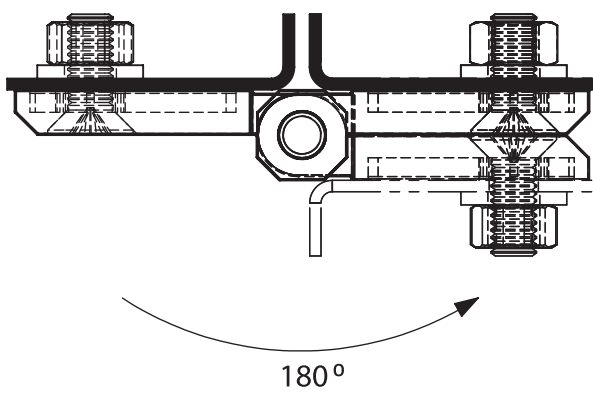

Material

Housing : Stainless Steel AISI 316
Pin : Stainless Steel AISI 304

3081 - 180° Hinge

Item Number	3081 - 500
-------------	------------

LH/RH

3080 - 180° Hinge

Item Number	3080 - 500
-------------	------------