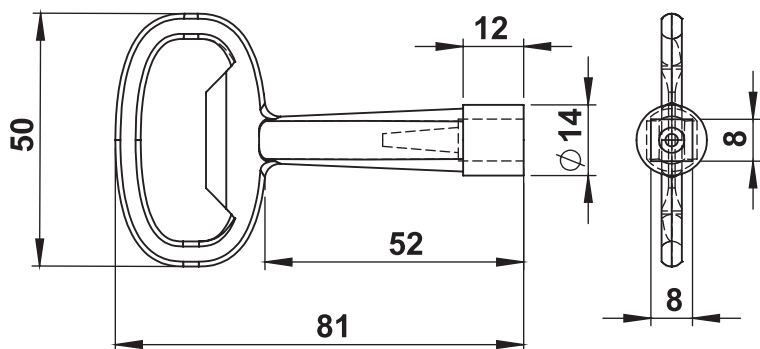

5000 - Keys

	Item Number
Triangular 7 mm	5000 - 519
Triangular 8 mm	5000 - 513
Sqaure 7 mm	5000 - 520
Square 8 mm	5000 - 514