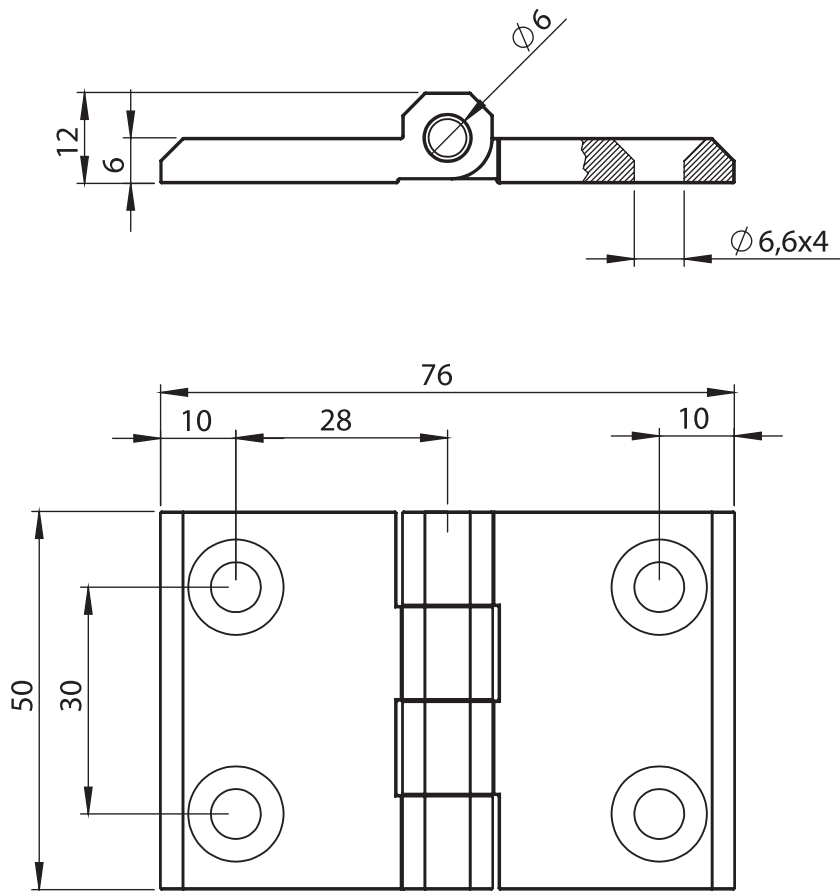

Material

Housing and Insert : Stainless Steel, AISI 316

Cam : Stainless Steel, AISI 304

Cut Out

1511 - GH=18 Quarter Turn

	Insert Types	Item Number
	Double Bit 3 mm	1511 - 001 - xxx
	Double Bit 5 mm	1511 - 002 - xxx
	Triangular 8 mm	1511 - 003 - xxx
	Square 8 mm	1511 - 005 - xxx
	Slotted	1511 - 008 - xxx

	Item Number	xxx	CH (mm)	L (mm)	GH=18 H (mm)
	5900 - 206	5206	-12	45	6
	5900 - 210	5210	-8	45	10
	5900 - 214	5214	-4	45	14
	5900 - 218	5218	0	45	18
	5900 - 220	5220	2	45	20
	5900 - 222	5222	4	45	22
	5900 - 224	5224	6	45	24
	5900 - 226	5226	8	45	26
	5900 - 228	5228	10	45	28

Material

Housing : Stainless Steel AISI 316
Pin : Stainless Steel AISI 304

3081 - 180° Hinge

Item Number	3081 - 500
-------------	------------

LH/RH

3080 - 180° Hinge

Item Number	3080 - 500
-------------	------------