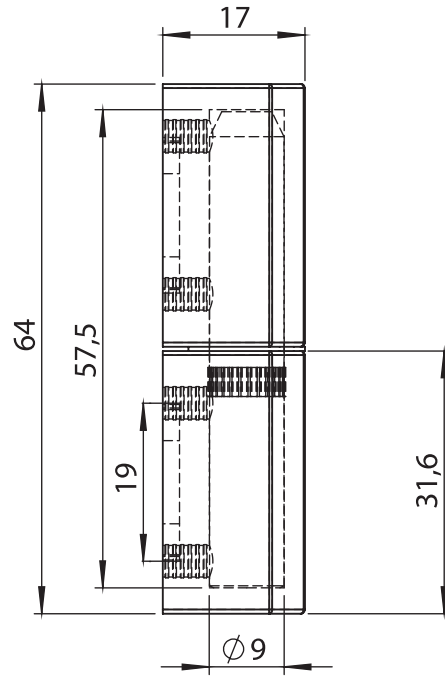

3067 - 180° Hinge

Item Number	3067 - 500

LH/RH