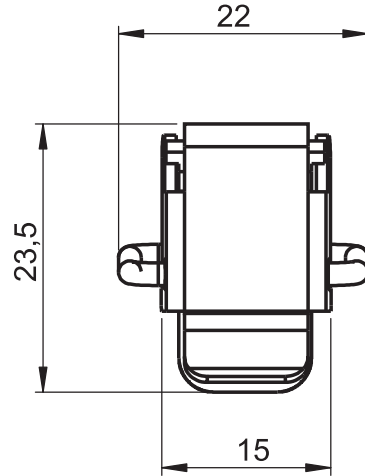

Material

Stainless Steel AISI 316

7407 - Latch

Item Number	7407 - 500