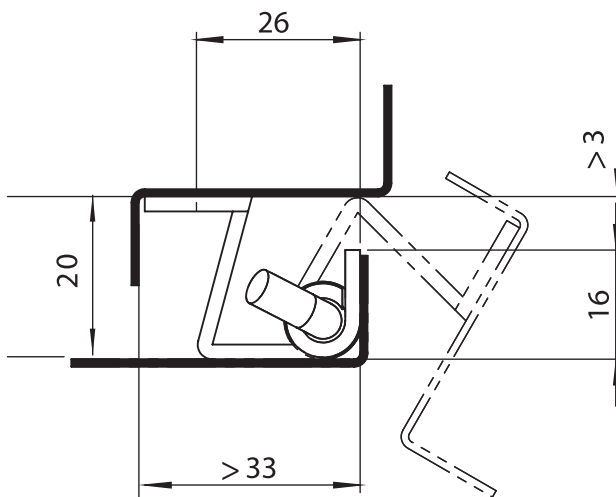

3046 - 120° Consealed Hinge

Item Number	3046 - 500