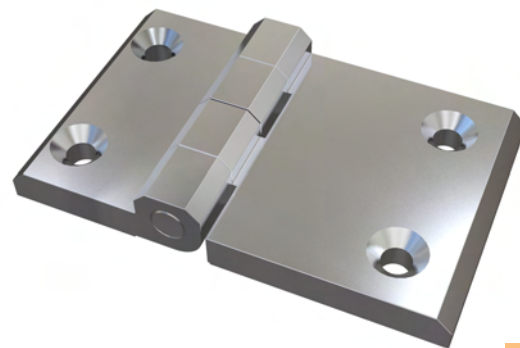

Pin : Stainless Steel AISI 304

3013 - 180° Hinge

Item Number	
3013 - 500	

LH/RH

3084 - 180° Hinge

Item Number	3084 - 500
-------------	------------

Stainless Steel Products

Material