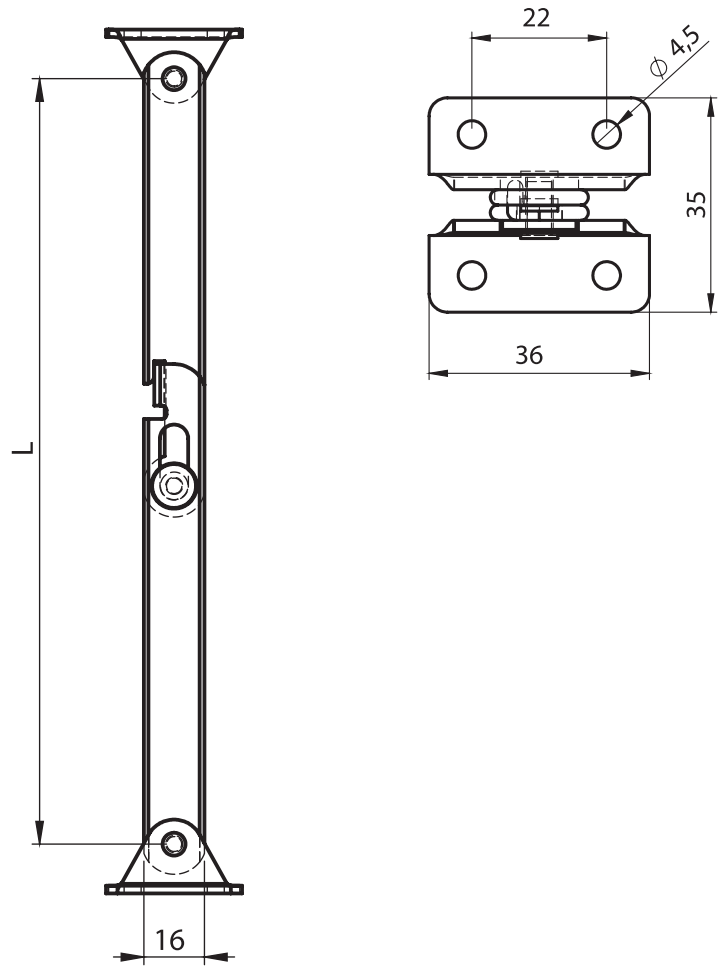

Stainless Steel Products

Material

Steel, zinc plated

7531 - Makas

Item Number	L1	Right-Left
7531 - 331	292	Right
7531 - 332	292	Left
7534 - 331	202	Right
7534 - 332	202	Left
7532 - 331	135	Right
7532 - 332	135	Left

RH

LH