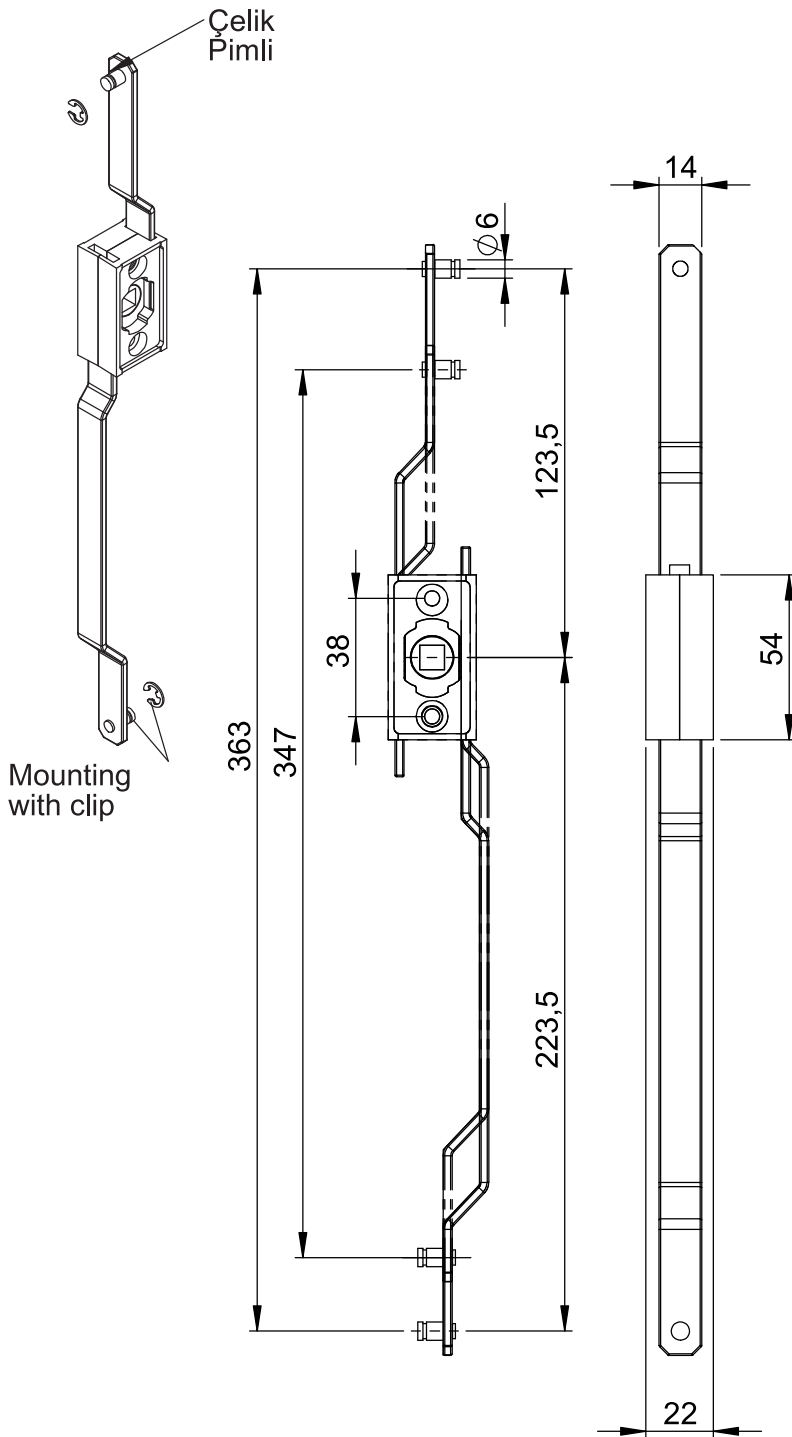

8150 - Escutcheon

MK	Item Number
150	8150 - 500