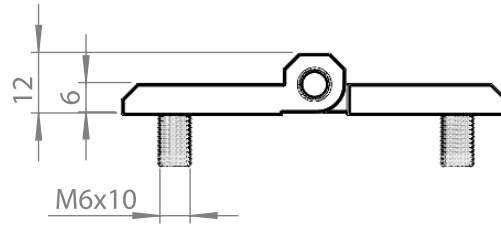

3080 - 180° Hinge

Item Number	3080-501