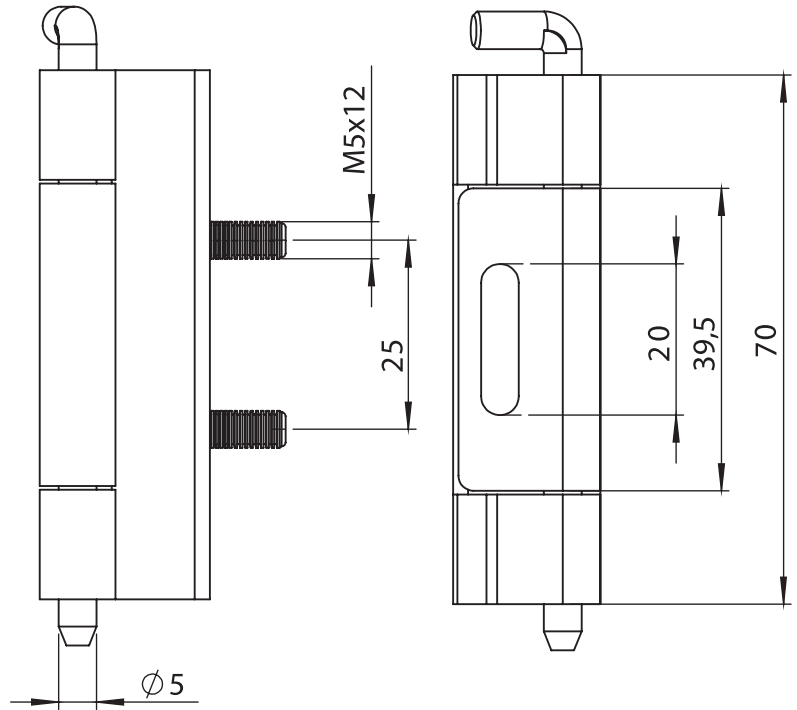

	Item Number	xxx	CH (mm)	L (mm)	GH=18 H (mm)
	5900 - 206	5206	-12	45	6
	5900 - 210	5210	-8	45	10
	5900 - 214	5214	-4	45	14
	5900 - 218	5218	0	45	18
	5900 - 220	5220	2	45	20
	5900 - 222	5222	4	45	22
	5900 - 224	5224	6	45	24
	5900 - 226	5226	8	45	26
	5900 - 228	5228	10	45	28

Material

Housing and Welding Part : Stainless Steel
AISI 304

Pin : Stainless Steel AISI 304

LH/RH

Stainless Steel Products

Material

Housing and Welding Part : Stainless Steel
AISI 304

Pin : Stainless Steel AISI 304