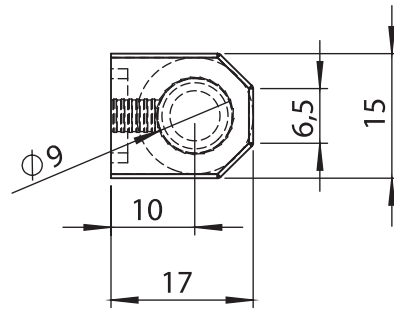

3067 - 180° Hinge

Item Number	3067 - 500

LH/RH