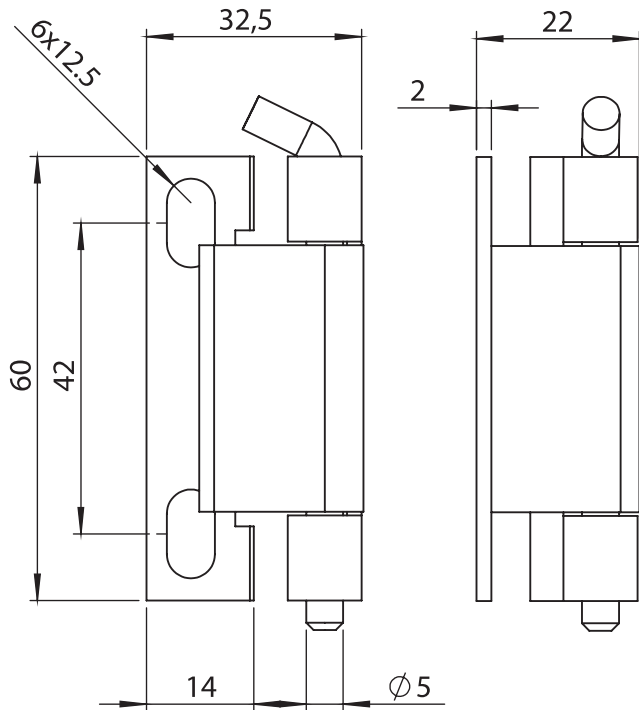

3046 - 120° Consealed Hinge

Item Number	3046 - 500