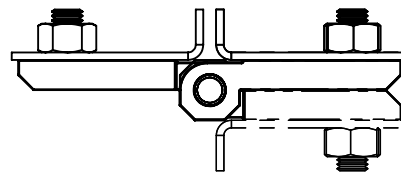

3080 - 180° Hinge

Item Number	3080-501