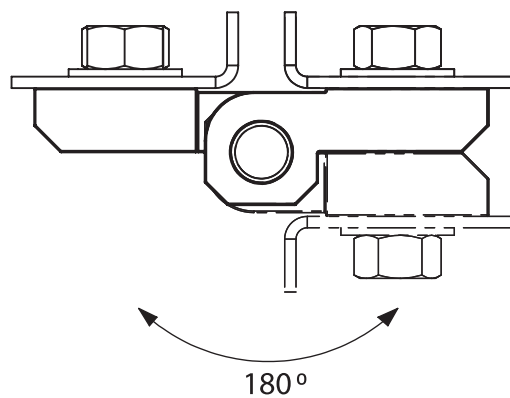

3013 - 180° Hinge

Item Number	
3013 - 500	

LH/RH