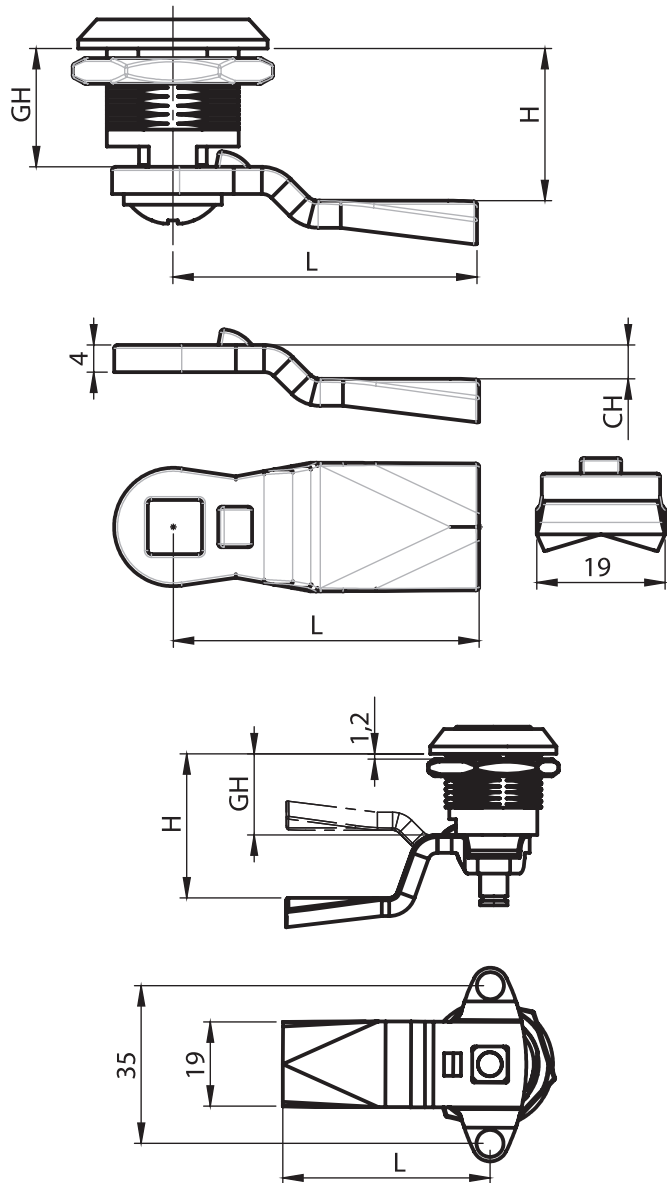

You may chose XXX section from cam tables page 346.

Cut Out

IP 65

LH/RH

Stainless Steel Products

Material

Stainless Steel, AISI 304

5900 - Stainless Steel Cams

	Item Number	xxx	CH (mm)	L (mm)	GH=18 H (mm)
	5900 - 206	5206	-12	45	6
	5900 - 210	5210	-8	45	10
	5900 - 214	5214	-4	45	14
	5900 - 218	5218	0	45	18
	5900 - 220	5220	2	45	20
	5900 - 222	5222	4	45	22
	5900 - 224	5224	6	45	24
	5900 - 226	5226	8	45	26
	5900 - 228	5228	10	45	28