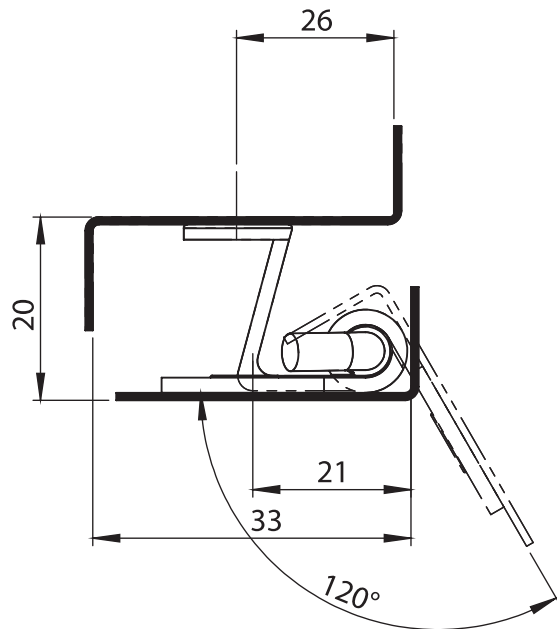

3045 - 120° Consealed Hinge

Item Number	3045 - 500

LH/RH