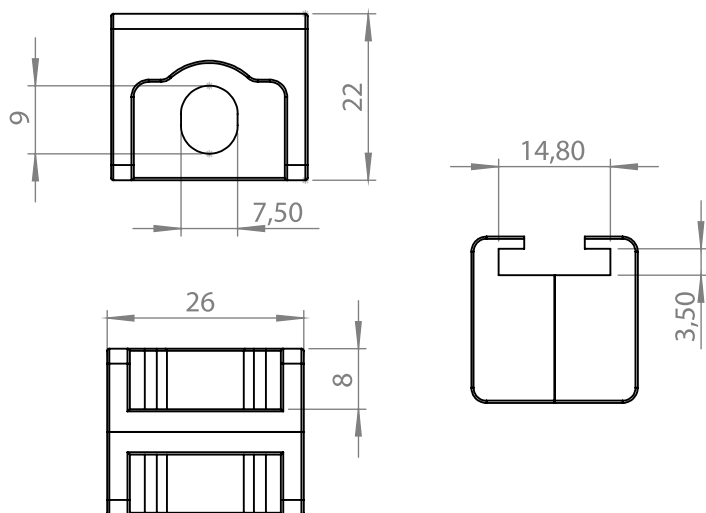

8510 - Rod Catcher

Item Number	8501-500