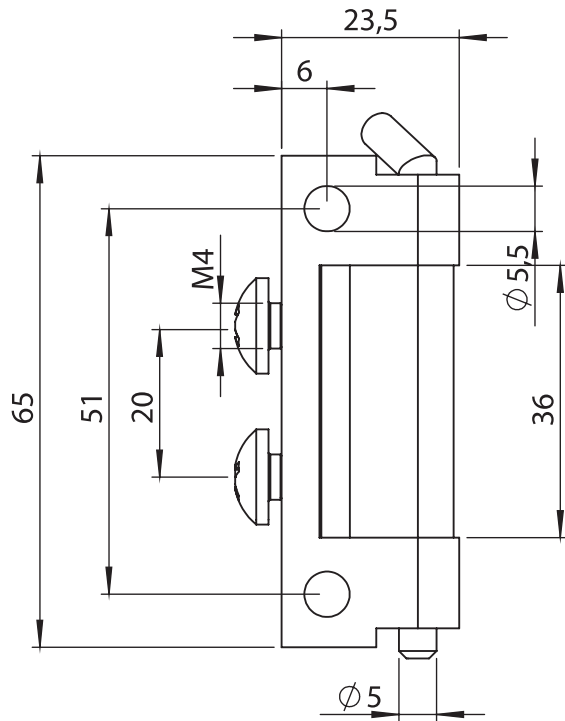

3051 - 120° Consealed Hinge

Item Number	3051 - 500