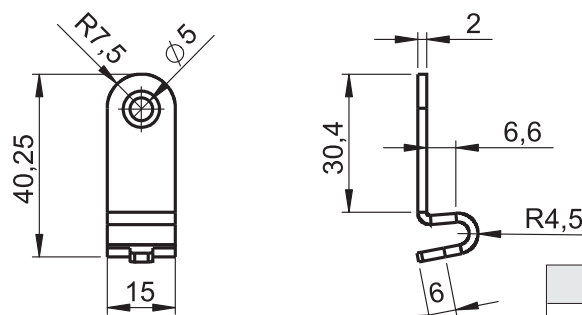

Material: Stainless Steel AISI 316

Item Number	7400-504