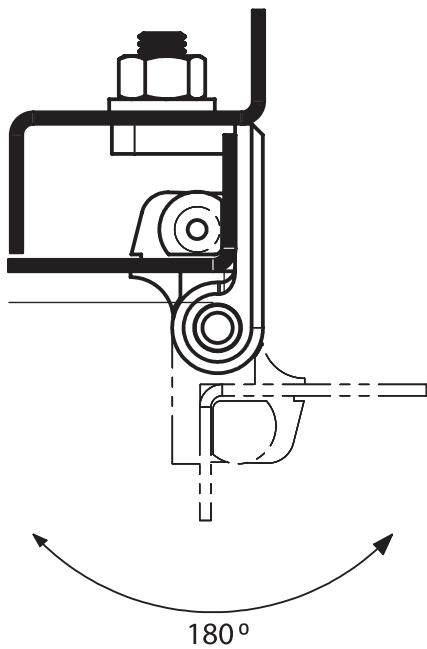

Material

Housing and Insert : Stainless Steel, AISI 316

Cam : Stainless Steel, AISI 304

Cut Out

1511 - GH=18 Quarter Turn

	Insert Types	Item Number
	Double Bit 3 mm	1511 - 001 - xxx
	Double Bit 5 mm	1511 - 002 - xxx
	Triangular 8 mm	1511 - 003 - xxx
	Square 8 mm	1511 - 005 - xxx
	Slotted	1511 - 008 - xxx

Cam : Stainless Steel, AISI 304

Cut Out

1515 - GH=18 Wing Knob with Cylinder

	Item Number
Non-Locking	1515 - 500 - xxx
Keyed 3333	1515 - 503 - xxx

You may chose XXX section from cam tables page 346.

IP 65  LH/RH 

	Item Number	xxx	CH (mm)	L (mm)	GH=18 H (mm)
	5900 - 206	5206	-12	45	6
	5900 - 210	5210	-8	45	10
	5900 - 214	5214	-4	45	14
	5900 - 218	5218	0	45	18
	5900 - 220	5220	2	45	20
	5900 - 222	5222	4	45	22
	5900 - 224	5224	6	45	24
	5900 - 226	5226	8	45	26
	5900 - 228	5228	10	45	28

LH/RH

Material

Housing : Stainless Steel AISI 316
Pin : Stainless Steel AISI 304

3067 - 180° Hinge

Item Number	3067 - 500
-------------	------------

LH/RH

3002 - 180° Hinge

Item Number	3002 - 500
-------------	------------