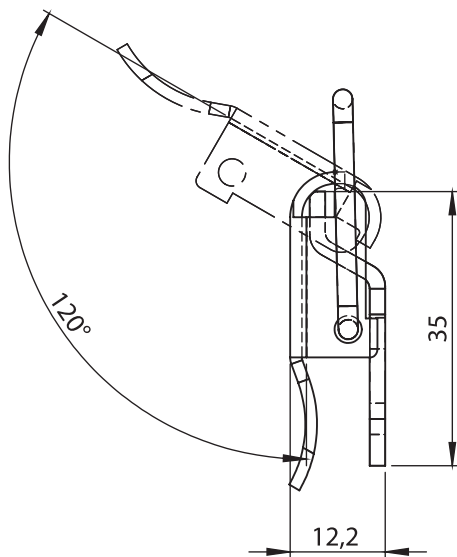

7403 - Latch

Item Number	7403 - 500