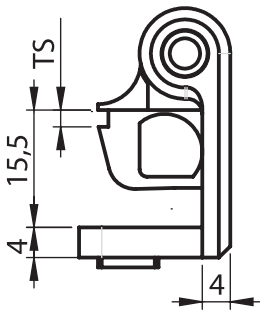

Material

Housing and Insert : Stainless Steel, AISI 316

Cam : Stainless Steel, AISI 304

Cut Out

1511 - GH=18 Quarter Turn

	Insert Types	Item Number
	Double Bit 3 mm	1511 - 001 - xxx
	Double Bit 5 mm	1511 - 002 - xxx
	Triangular 8 mm	1511 - 003 - xxx
	Square 8 mm	1511 - 005 - xxx
	Slotted	1511 - 008 - xxx

Cam : Stainless Steel, AISI 304

Cut Out

1515 - GH=18 Wing Knob with Cylinder

	Item Number
Non-Locking	1515 - 500 - xxx
Keyed 3333	1515 - 503 - xxx

You may chose XXX section from cam tables page 346.

IP 65  LH/RH 

	Item Number	xxx	CH (mm)	L (mm)	GH=18 H (mm)
	5900 - 206	5206	-12	45	6
	5900 - 210	5210	-8	45	10
	5900 - 214	5214	-4	45	14
	5900 - 218	5218	0	45	18
	5900 - 220	5220	2	45	20
	5900 - 222	5222	4	45	22
	5900 - 224	5224	6	45	24
	5900 - 226	5226	8	45	26
	5900 - 228	5228	10	45	28

LH/RH

Material

Housing : Stainless Steel AISI 316
Pin : Stainless Steel AISI 304

3067 - 180° Hinge

Item Number	3067 - 500
-------------	------------

LH/RH

3002 - 180° Hinge

Item Number	3002 - 500
-------------	------------