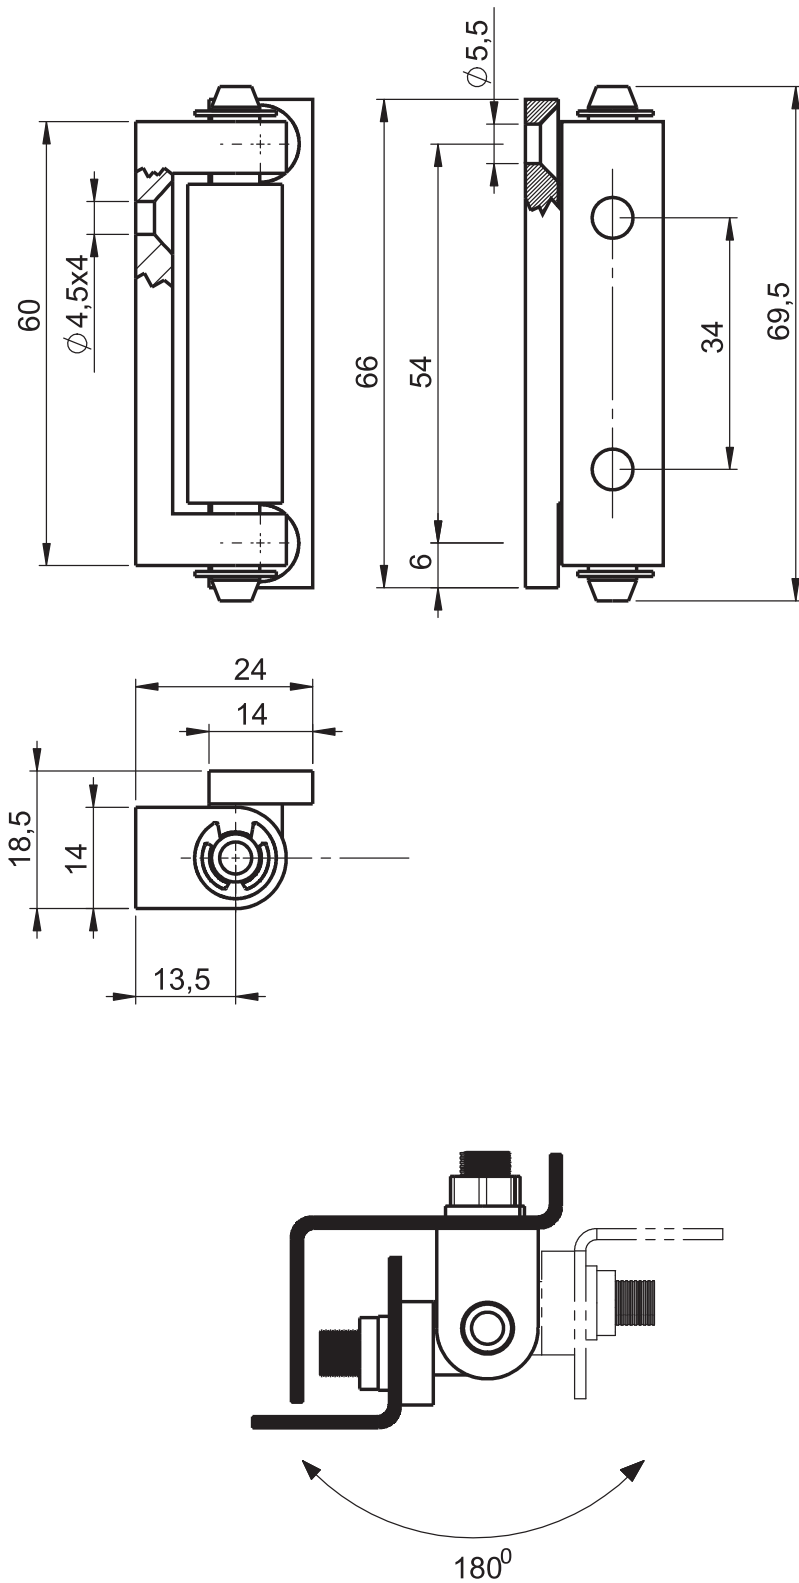

3008 - 180° Hinge

Item Number	3008 - 500