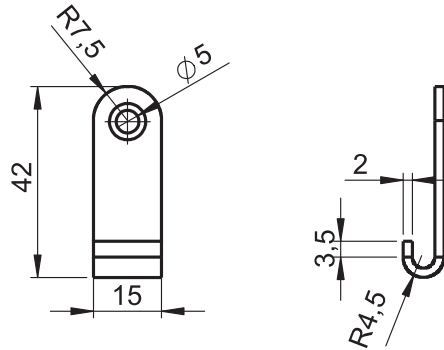

Material: Stainless Steel AISI 316

Item Number	7400 - 509