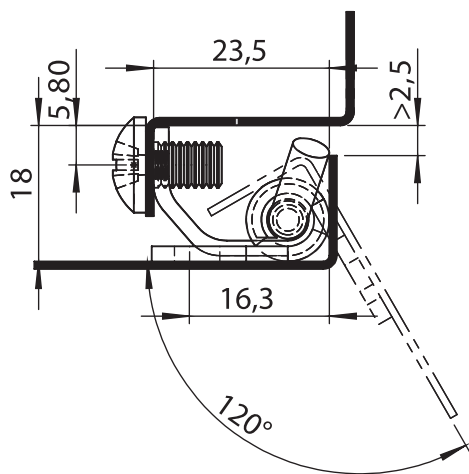

3051 - 120° Consealed Hinge

Item Number	3051 - 500