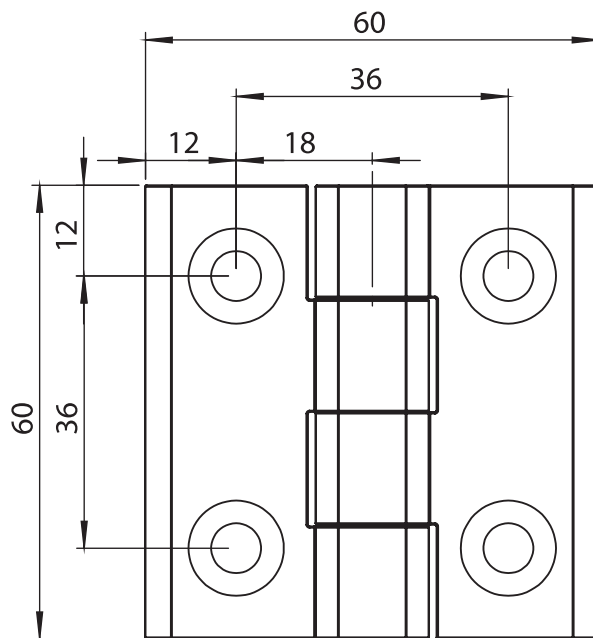

3013 - 180° Hinge

Item Number	
3013 - 500	

LH/RH