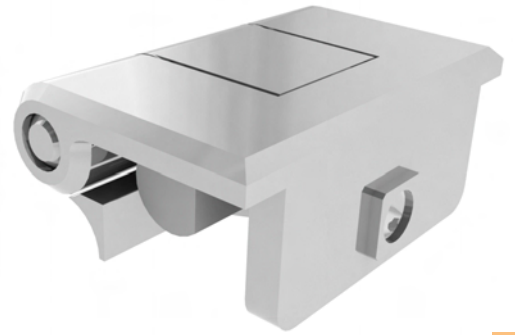

LH/RH

Material

Housing : Stainless Steel AISI 316
Pin : Stainless Steel AISI 304

3067 - 180° Hinge

Item Number	3067 - 500
-------------	------------

LH/RH

3002 - 180° Hinge

Item Number	3002 - 500
-------------	------------