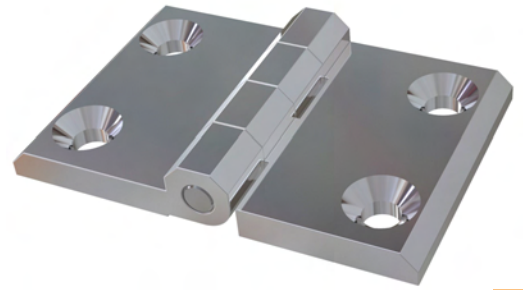

Material

Housing : Stainless Steel AISI 316
Pin : Stainless Steel AISI 304

3081 - 180° Hinge

Item Number	3081 - 500
-------------	------------

LH/RH

3080 - 180° Hinge

Item Number	3080 - 500
-------------	------------