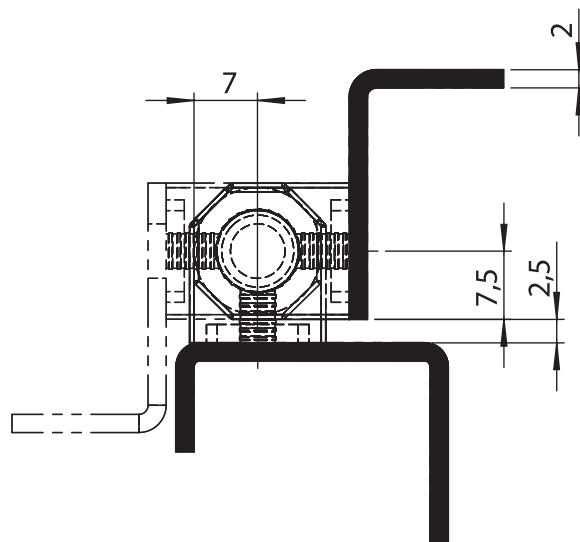

3067 - 180° Hinge

Item Number	3067 - 500

LH/RH