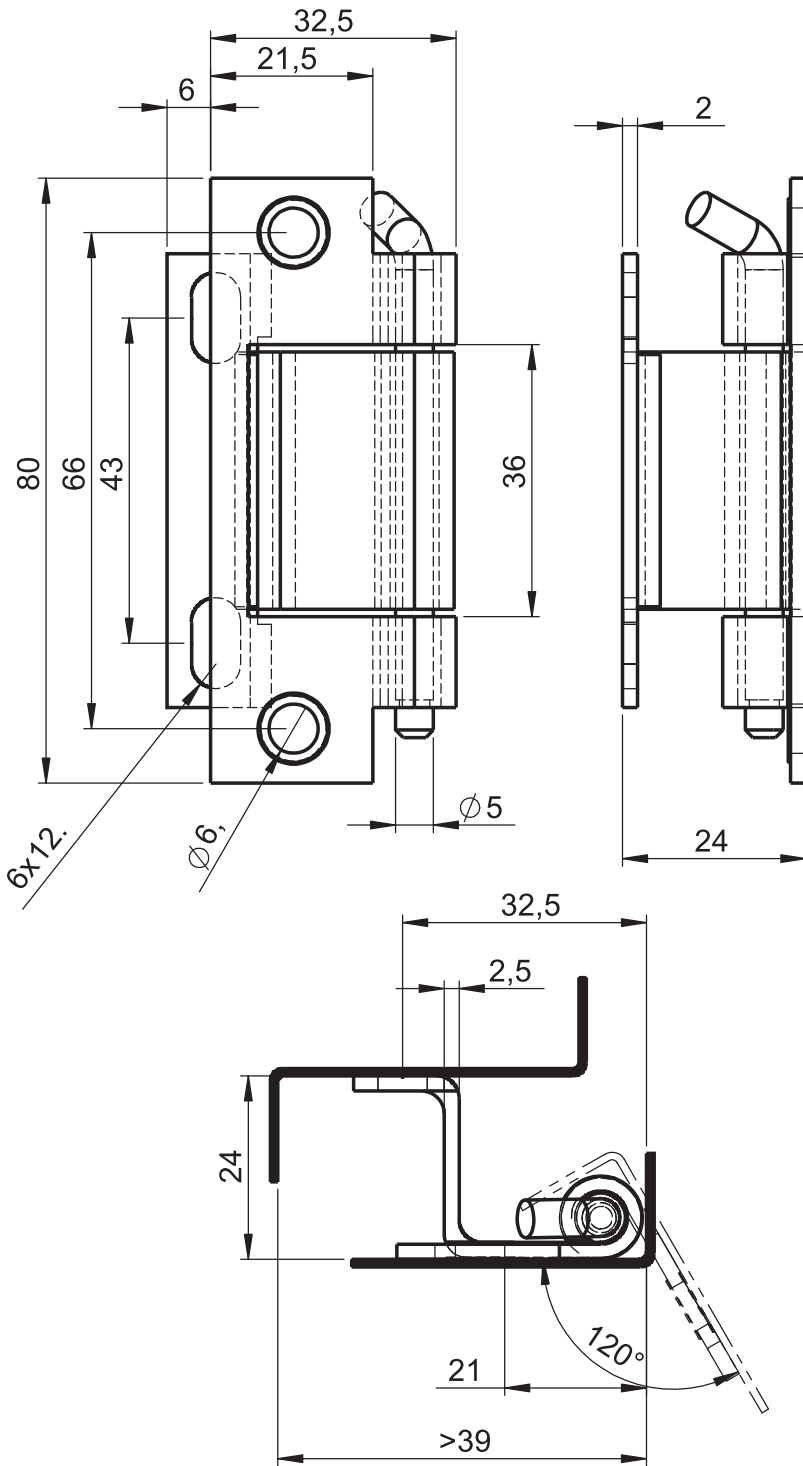

Material

Housing and Insert : Stainless Steel, AISI 316

Cam : Stainless Steel, AISI 304

Cut Out

1511 - GH=18 Quarter Turn

	Insert Types	Item Number
	Double Bit 3 mm	1511 - 001 - xxx
	Double Bit 5 mm	1511 - 002 - xxx
	Triangular 8 mm	1511 - 003 - xxx
	Square 8 mm	1511 - 005 - xxx
	Slotted	1511 - 008 - xxx

Cam : Stainless Steel, AISI 304

Cut Out

1515 - GH=18 Wing Knob with Cylinder

	Item Number
Non-Locking	1515 - 500 - xxx
Keyed 3333	1515 - 503 - xxx

You may chose XXX section from cam tables page 346.

IP 65  LH/RH 

	Item Number	xxx	CH (mm)	L (mm)	GH=18 H (mm)
	5900 - 206	5206	-12	45	6
	5900 - 210	5210	-8	45	10
	5900 - 214	5214	-4	45	14
	5900 - 218	5218	0	45	18
	5900 - 220	5220	2	45	20
	5900 - 222	5222	4	45	22
	5900 - 224	5224	6	45	24
	5900 - 226	5226	8	45	26
	5900 - 228	5228	10	45	28

Material

Housing and Welding Part : Stainless Steel
AISI 304

Pin : Stainless Steel AISI 304

3045 - 120° Consealed Hinge

Item Number	3045 - 500
-------------	------------

LH/RH

Stainless Steel Products

Material