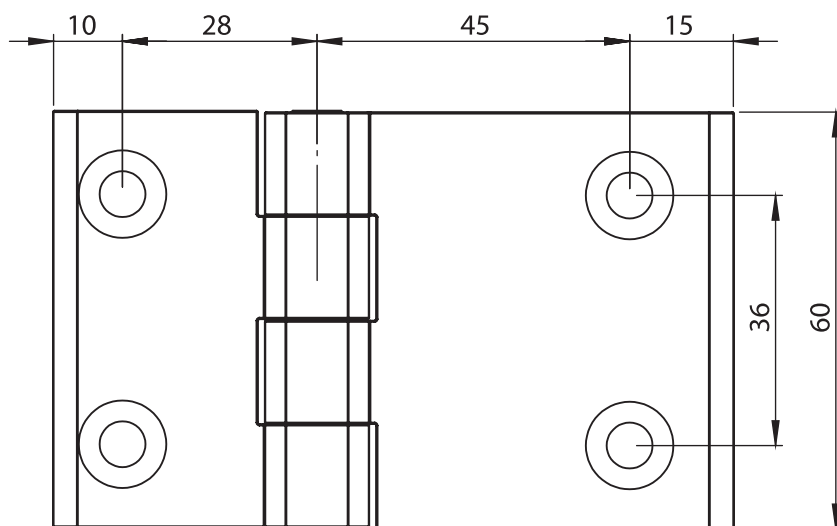

3084 - 180° Hinge

Item Number	3084 - 500