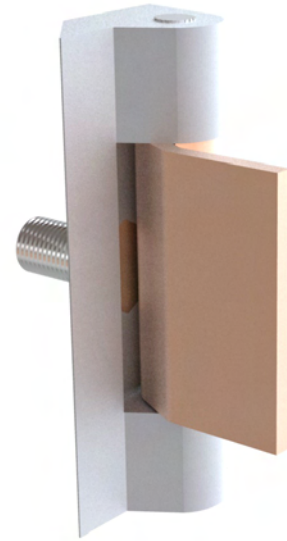

**3051 - 120° Hinge**

Item Number	3051 - 330
-------------	------------

LH/RH

3062 - 110° Hinge

Item Number	3062 - 330
-------------	------------

Consealed Hinges

**Material**

- Hinge Parts : Steel,zinc plated
- Pin : Steel,zinc plated

LH/RH 

**Material**

- Housing** : Steel, zinc plated
- Welding Part** : Steel
- Pin** : Steel, zinc plated

**3061 - 110° Hinge**

Item Number	3061 - 330

LH/RH

Consealed Hinges

**Material**

- Housing** : Zinc die, raw
- Welding Part** : Steel, copper plated
- Pin** : Steel, zinc plated

3064 - 110° Hinge

Item Number	3064 - 350
-------------	------------

**Materi**

- Housing** : Aluminium or zinc die
- Welding Part** : Steel, copper plated
- Pin** : Steel, zinc plated

3048 - 110° Hinge

Housing	Aluminium	Zinc Die
Item Number	3048 - 350	3048 - 330

Consealed Hinges

**Material**

- Housing** : Steel, zinc plated
- Welding Part** : Steel
- Pin** : Steel, zinc plated

**Cut out on the door**