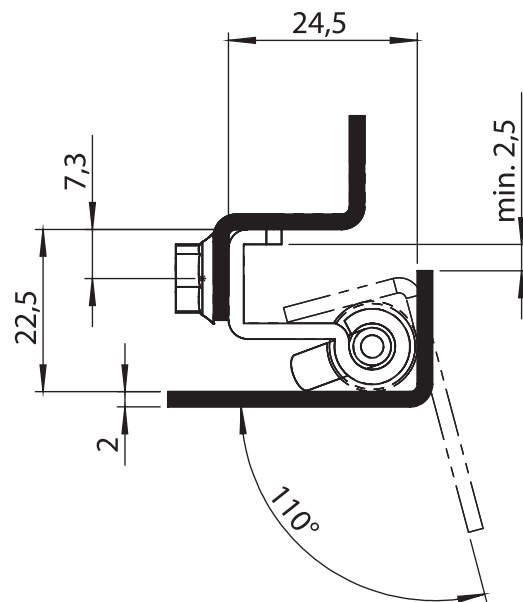

- Housing** : Zinc die, raw
- Welding Part** : Steel, copper plated
- Pin** : Steel, zinc plated

3064 - 110° Hinge

Item Number	3064 - 350
-------------	------------

**Materi**

- Housing** : Aluminium or zinc die
- Welding Part** : Steel, copper plated
- Pin** : Steel, zinc plated

3048 - 110° Hinge

Housing	Aluminium	Zinc Die
Item Number	3048 - 350	3048 - 330

Consealed Hinges

**Material**

- Housing** : Steel, zinc plated
- Welding Part** : Steel
- Pin** : Steel, zinc plated

**Cut out on the door**

**3047 135° Hinge**

Item Number	3047 - 330
-------------	------------

LH/RH

**Material**

- Housing** : Steel, zinc plated
- Welding Part** : Aliminium or steel, copper plated
- Pin** : Steel, zinc plated

3249 - 110° Hinge