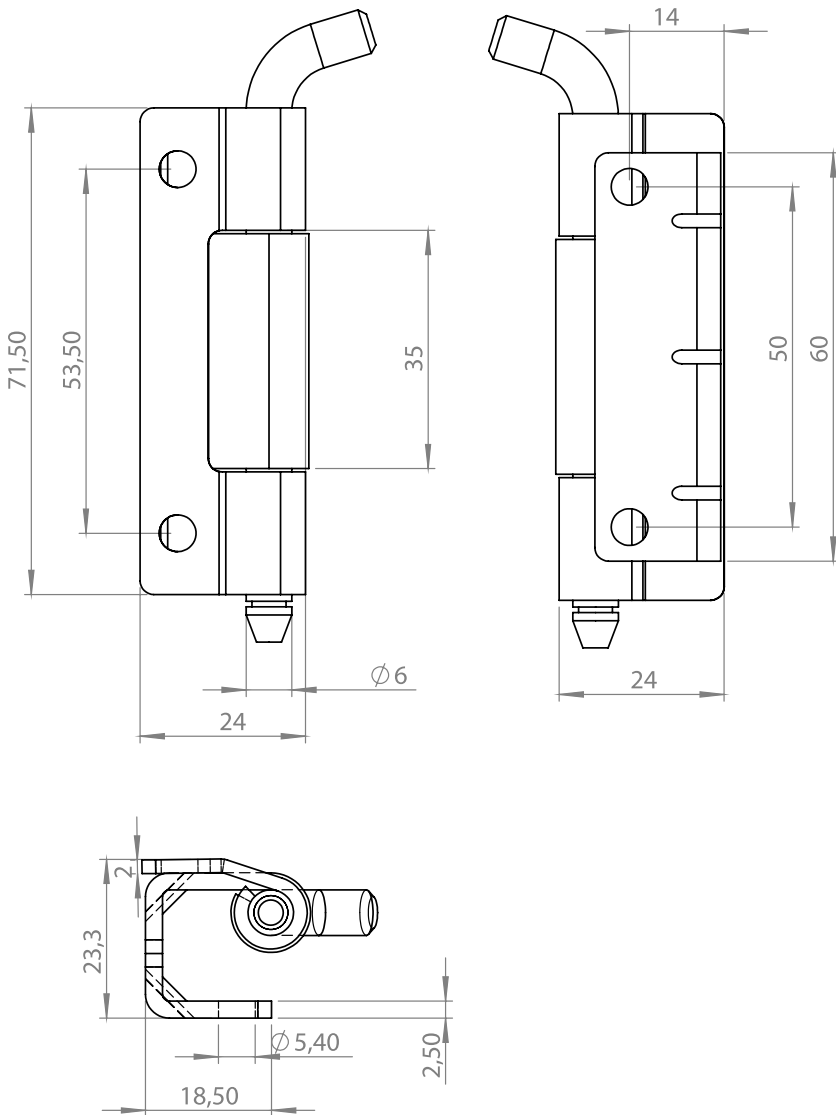

**3051 - 120° Hinge**

Item Number	3051 - 330
-------------	------------

LH/RH

3062 - 110° Hinge

Item Number	3062 - 330
-------------	------------

Consealed Hinges

**Material**

- Hinge Parts : Steel,zinc plated
- Pin : Steel,zinc plated

- Housing** : Zinc die, raw
- Welding Part** : Steel, copper plated
- Pin** : Steel, zinc plated

3064 - 110° Hinge

Item Number	3064 - 350
-------------	------------

**Materi**

- Housing** : Aluminium or zinc die
- Welding Part** : Steel, copper plated
- Pin** : Steel, zinc plated

**Material**

- Housing** : Steel, zinc plated
- Door Part** : Steel, zinc plated
- Pin** : Steel, zinc plated

**3905 - 90° Hinge**

Item Number	3905-330

RoHS

LH/RH

Concealed Hinges

**Material**

- Housing** : Steel, zinc plated or  
Stainless Steel AISI 304
- Pin** : Stainless Steel, AISI 303

3124 - 120° Hinge

	Steel, Zinc Plated	Stainless Steel
Item Number	3124-330	3124-500

RoHS

LH/RH

120° - Hinge