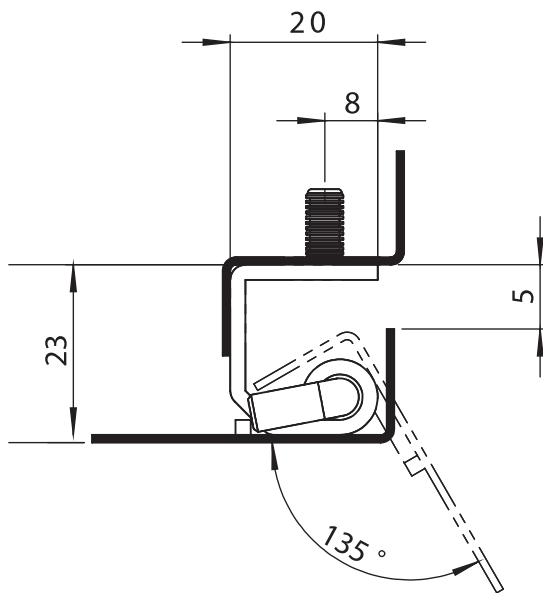

**3051 - 120° Hinge**

Item Number	3051 - 330
-------------	------------

LH/RH

3062 - 110° Hinge

Item Number	3062 - 330
-------------	------------

Consealed Hinges

**Material**

- Hinge Parts : Steel,zinc plated
- Pin : Steel,zinc plated

LH/RH 

**Material**

- Housing** : Steel, zinc plated
- Welding Part** : Steel
- Pin** : Steel, zinc plated

**3061 - 110° Hinge**

Item Number	3061 - 330

LH/RH

Consealed Hinges

**Material**

- Housing** : Zinc die, raw
- Welding Part** : Steel, copper plated
- Pin** : Steel, zinc plated

3064 - 110° Hinge

Item Number	3064 - 350
-------------	------------

**Materi**

- Housing** : Aluminium or zinc die
- Welding Part** : Steel, copper plated
- Pin** : Steel, zinc plated

3048 - 110° Hinge

Housing	Aluminium	Zinc Die
Item Number	3048 - 350	3048 - 330

Consealed Hinges

**Material**

- Housing** : Steel, zinc plated
- Welding Part** : Steel
- Pin** : Steel, zinc plated

**Cut out on the door**