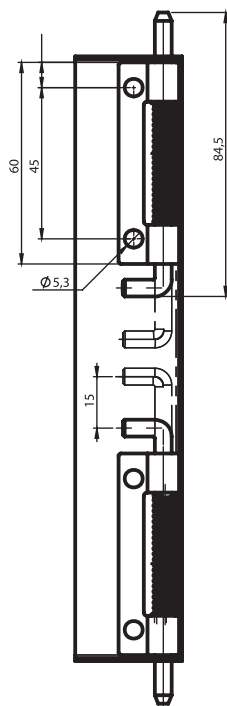

3025 - 120° Hinge

	RH	LH
Non Plated	3025-300	3027-300
Zinc Plated	3025-330	3027-330