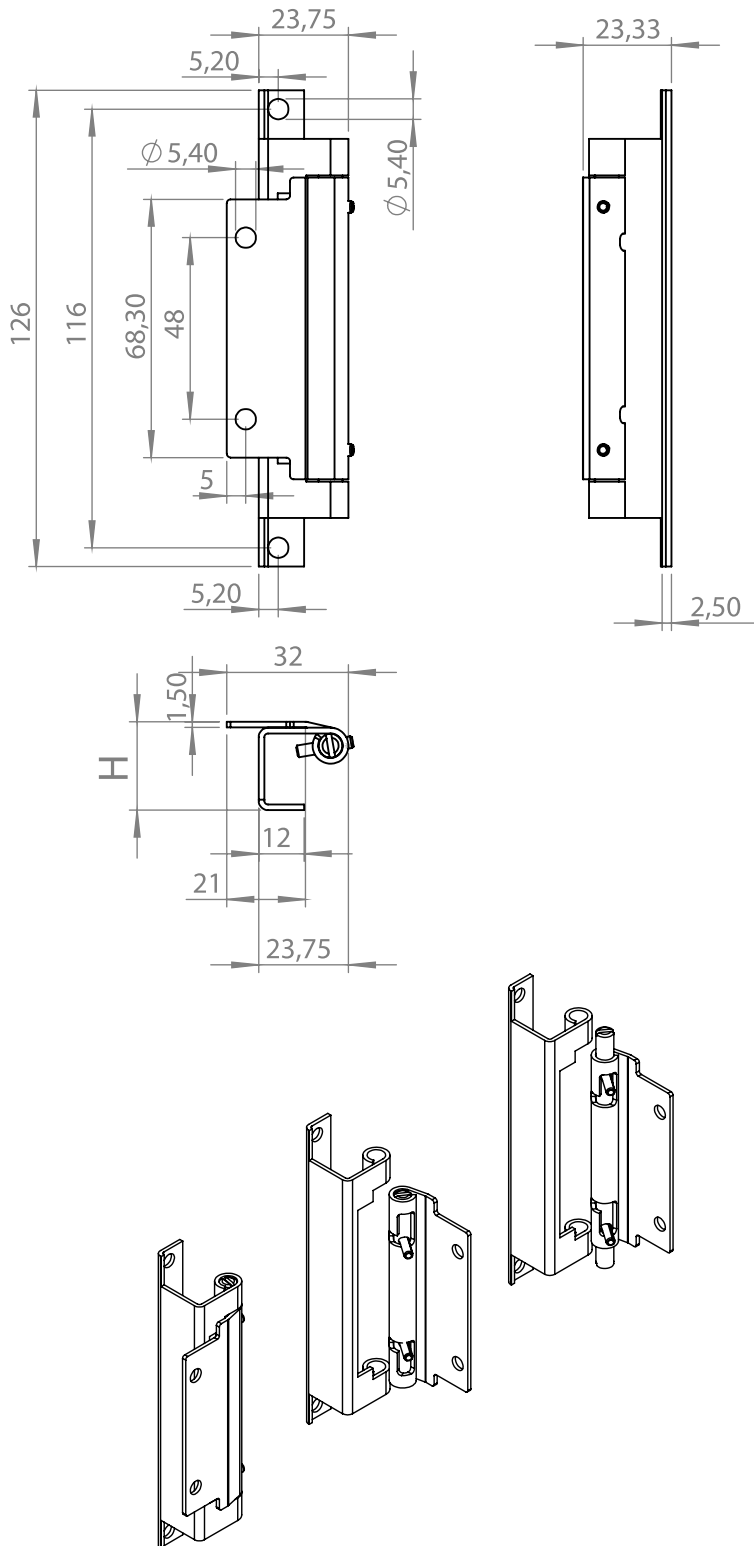

**3051 - 120° Hinge**

Item Number	3051 - 330
-------------	------------

LH/RH

3062 - 110° Hinge

Item Number	3062 - 330
-------------	------------

Consealed Hinges

**Material**

- Hinge Parts : Steel,zinc plated
- Pin : Steel,zinc plated

- Housing** : Steel, zinc plated or  
Stainless Steel AISI 304
- Pin** : Stainless Steel, AISI 303

3124 - 120° Hinge

	Steel, Zinc Plated	Stainless Steel
Item Number	3124-330	3124-500

RoHS

LH/RH

120° - Hinge