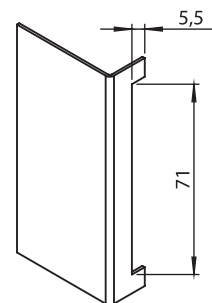

- Housing** : Zinc die, raw
- Welding Part** : Steel, copper plated
- Pin** : Steel, zinc plated

3064 - 110° Hinge

Item Number	3064 - 350
-------------	------------

**Materi**

- Housing** : Aluminium or zinc die
- Welding Part** : Steel, copper plated
- Pin** : Steel, zinc plated

3048 - 110° Hinge

Housing	Aluminium	Zinc Die
Item Number	3048 - 350	3048 - 330

Consealed Hinges

**Material**

- Housing** : Steel, zinc plated
- Welding Part** : Steel
- Pin** : Steel, zinc plated

**Cut out on the door**