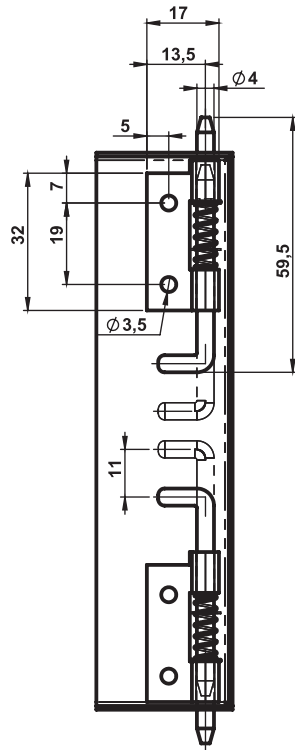

**3051 - 120° Hinge**

Item Number	3051 - 330
-------------	------------

LH/RH

3062 - 110° Hinge

Item Number	3062 - 330
-------------	------------

Consealed Hinges

**Material**

- Hinge Parts : Steel,zinc plated
- Pin : Steel,zinc plated

- Housing** : Zinc die, raw
- Welding Part** : Steel, copper plated
- Pin** : Steel, zinc plated

3064 - 110° Hinge

Item Number	3064 - 350
-------------	------------

**Materi**

- Housing** : Aluminium or zinc die
- Welding Part** : Steel, copper plated
- Pin** : Steel, zinc plated

**3028**  
120° Hinge

**Material**  
**Housing** : Raw steel  
**Pin** : Steel, zinc plated  
**Spring** : Spring steel

3028 - 120° Hinge

	Hinge	Opposite Part
Item Number	3028 - 400	3028 - 405

**3023 - 120° Hinge**

	RH	LH
Non Plated	3023 - 300	3024 - 300
Zinc Plated	3023 - 330	3024 - 330

**3023  
120° Hinge**

**Material**

- Housing** : Non plated steel/steel, zinc plated
- Pin** : Steel, zinc plated
- Spring** : Spring steel