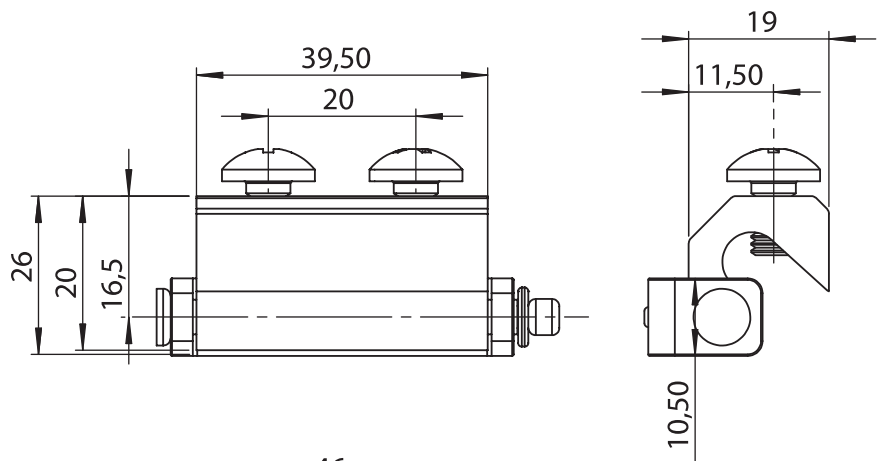

**3051 - 120° Hinge**

Item Number	3051 - 330
-------------	------------

LH/RH

3062 - 110° Hinge

Item Number	3062 - 330
-------------	------------

Consealed Hinges

**Material**

- Hinge Parts : Steel,zinc plated
- Pin : Steel,zinc plated

LH/RH 

**Material**

- Housing** : Steel, zinc plated
- Welding Part** : Steel
- Pin** : Steel, zinc plated

**3061 - 110° Hinge**

Item Number	3061 - 330

LH/RH

Consealed Hinges

**Material**

- Housing** : Zinc die, raw
- Welding Part** : Steel, copper plated
- Pin** : Steel, zinc plated

3064 - 110° Hinge

Item Number	3064 - 350
-------------	------------

**Materi**

- Housing** : Aluminium or zinc die
- Welding Part** : Steel, copper plated
- Pin** : Steel, zinc plated

3048 - 110° Hinge

Housing	Aluminium	Zinc Die
Item Number	3048 - 350	3048 - 330

Consealed Hinges

**Material**

- Housing** : Steel, zinc plated
- Welding Part** : Steel
- Pin** : Steel, zinc plated

**Cut out on the door**