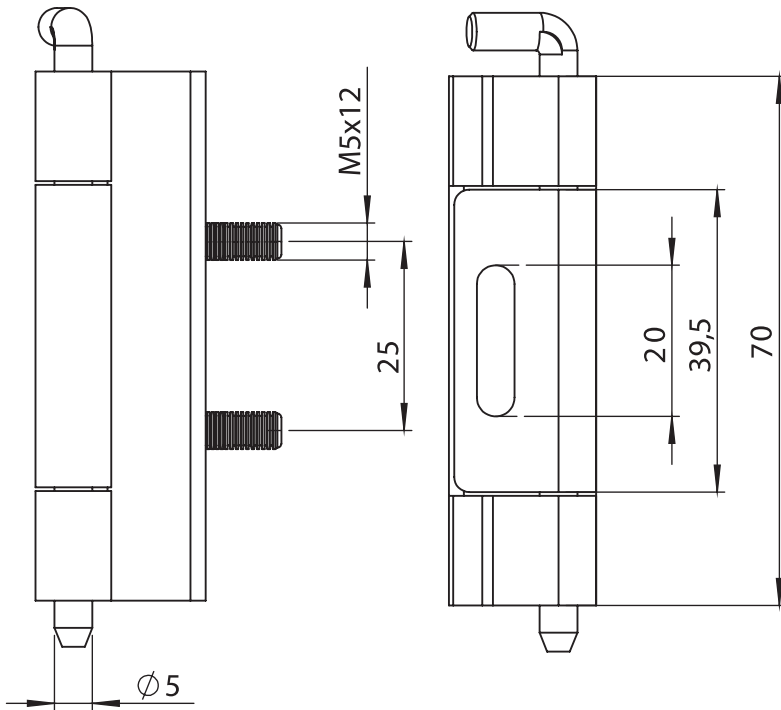

**3051 - 120° Hinge**

Item Number	3051 - 330
-------------	------------

LH/RH

3062 - 110° Hinge

Item Number	3062 - 330
-------------	------------

Consealed Hinges

**Material**

- Hinge Parts : Steel,zinc plated
- Pin : Steel,zinc plated

LH/RH 

**Material**

- Housing** : Steel, zinc plated
- Welding Part** : Steel
- Pin** : Steel, zinc plated

**3061 - 110° Hinge**

Item Number	3061 - 330

LH/RH

Consealed Hinges

**Material**

- Housing** : Zinc die, raw
- Welding Part** : Steel, copper plated
- Pin** : Steel, zinc plated

3064 - 110° Hinge

Item Number	3064 - 350
-------------	------------

**Materi**

- Housing** : Aluminium or zinc die
- Welding Part** : Steel, copper plated
- Pin** : Steel, zinc plated

3048 - 110° Hinge

Housing	Aluminium	Zinc Die
Item Number	3048 - 350	3048 - 330

Consealed Hinges

**Material**

- Housing** : Steel, zinc plated
- Welding Part** : Steel
- Pin** : Steel, zinc plated

**Cut out on the door**