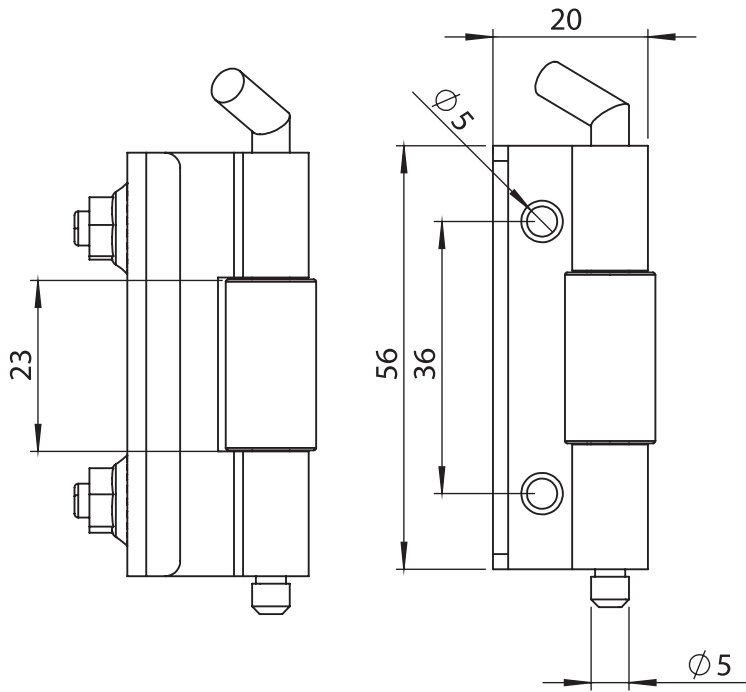

LH/RH 

**Material**

- Housing** : Steel, zinc plated
- Welding Part** : Steel
- Pin** : Steel, zinc plated

**3061 - 110° Hinge**

Item Number	3061 - 330

LH/RH

Consealed Hinges

**Material**

- Housing** : Zinc die, raw
- Welding Part** : Steel, copper plated
- Pin** : Steel, zinc plated

3064 - 110° Hinge

Item Number	3064 - 350
-------------	------------

**Materi**

- Housing** : Aluminium or zinc die
- Welding Part** : Steel, copper plated
- Pin** : Steel, zinc plated

3048 - 110° Hinge

Housing	Aluminium	Zinc Die
Item Number	3048 - 350	3048 - 330

Consealed Hinges

**Material**

- Housing** : Steel, zinc plated
- Welding Part** : Steel
- Pin** : Steel, zinc plated

**Cut out on the door**

**3047 135° Hinge**

Item Number	3047 - 330
-------------	------------

LH/RH

**Material**

- Housing** : Steel, zinc plated
- Welding Part** : Aliminium or steel, copper plated
- Pin** : Steel, zinc plated

3249 - 110° Hinge