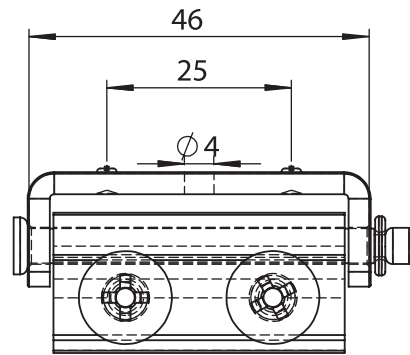

- Housing** : Zinc die, raw
- Welding Part** : Steel, copper plated
- Pin** : Steel, zinc plated

3064 - 110° Hinge

Item Number	3064 - 350
-------------	------------

**Materi**

- Housing** : Aluminium or zinc die
- Welding Part** : Steel, copper plated
- Pin** : Steel, zinc plated