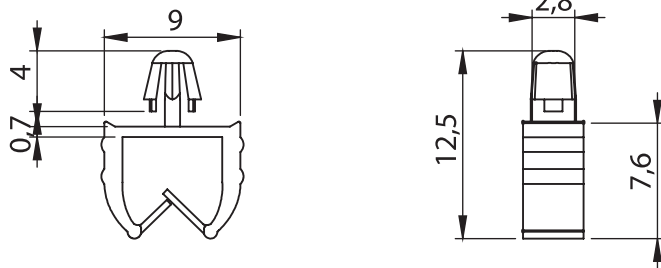

Item Number	7309 - 001

**7309
Cable Holder**

Material : PA