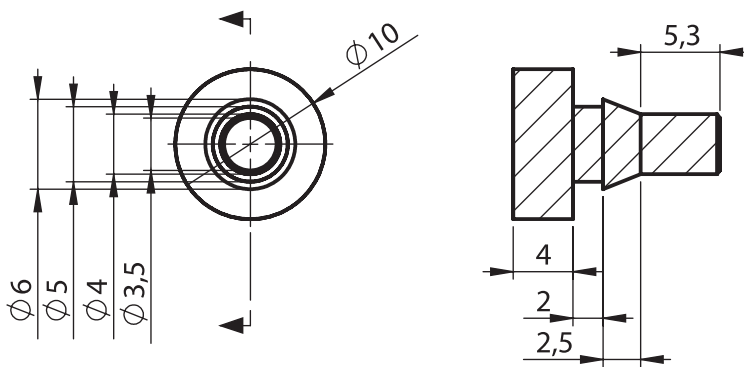

Grey, Ral 7035	Black
Item Number	7001 - 007	7001 - 006

Material: PVC