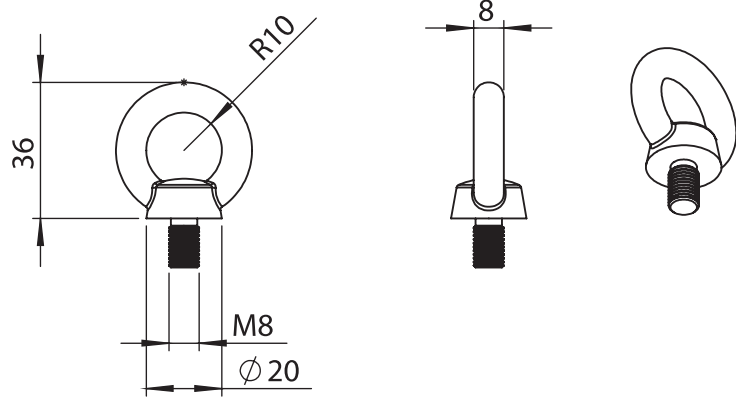

Item Number	7533-330
-------------	----------

LH/RH

4901
Eyebolt

4901 - Eyebolt

Item Number	D3	Safety Loading (kg)	D2	D1	D4	L
4901 - 008	M8	140	20	36	20	49.0
4901 - 010	M10	230	25	45	25	63.0
4901 - 012	M12	340	30	54	30	73.5
4901 - 014	M14	490	35	63	35	87.0
4901 - 016	M16	700	35	63	35	89.0