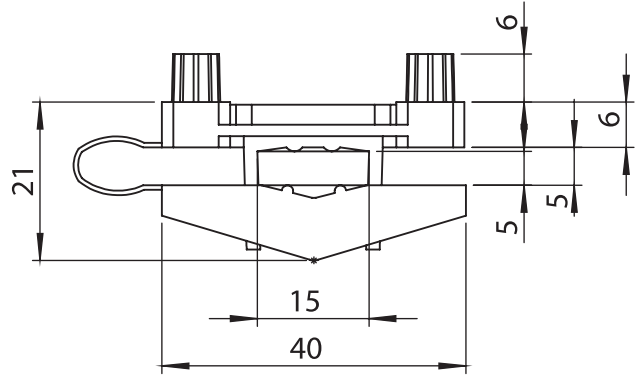

2500
Cable Holder

Material : PA

Item Number	2500 - 001

Accessories

7311
Cable Holder

Material : PA

Item Number	7311 - 001

7312
Cable Holder

Material : PA

Item Number	7312 - 001