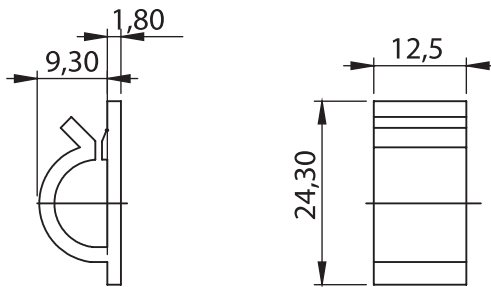

Item Number	7303 - 001

7303
Cable Tie

Material : PA

Accessories

	Black	White
Item Number	7305 - 002	7305 - 001

7305
Cable Holder

Material : PP

	Black	White
Item Number	7306 - 002	7306 - 001

7306
Cable Holder

Material : PP