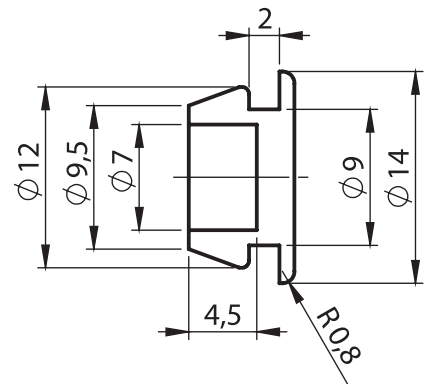

Material: PA

Item Number	4400 - 002

Material : PVC

	Grey, Ral 7035	Black
Item Number	4400 - 009	4400 - 010