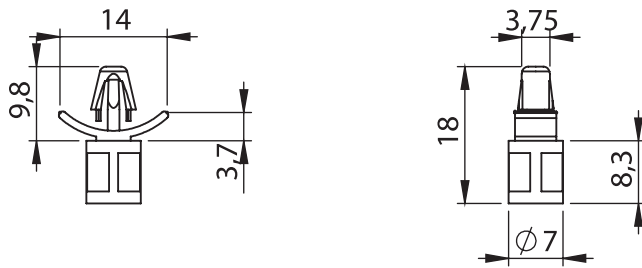

Item Number	7308 - 001

Material : PA