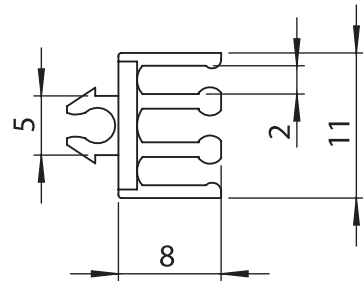

2500
Cable Holder

Material : PA

Item Number	2500 - 001

Accessories

7311
Cable Holder

Material : PA

Item Number	7311 - 001

7312
Cable Holder

Material : PA

Item Number	7312 - 001