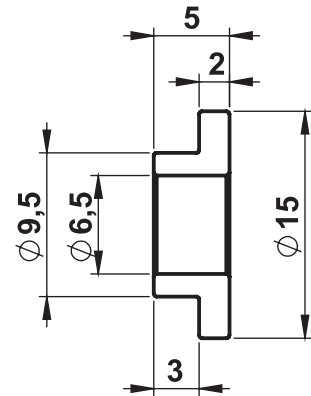

Item Number	4400 - 003