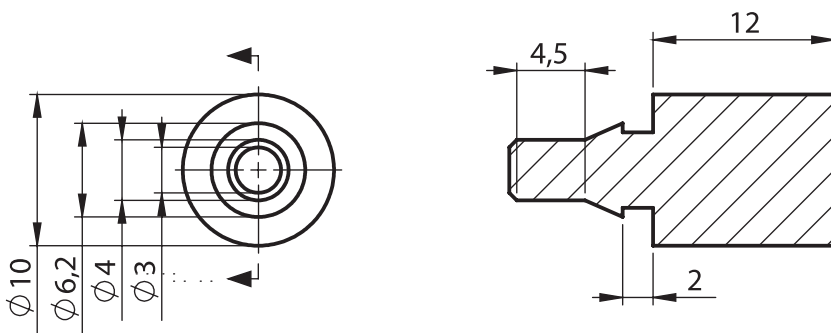

Grey, Ral 7035	Black
Item Number	7001 - 003	7001 - 005