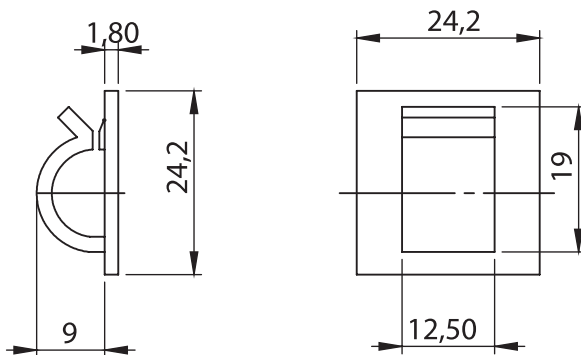

Material : PP