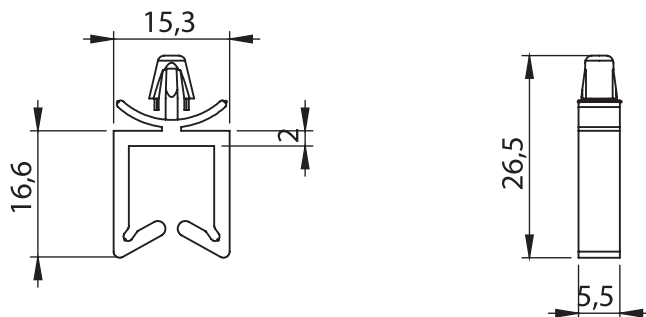

Item Number	7310 - 001

Material : PA