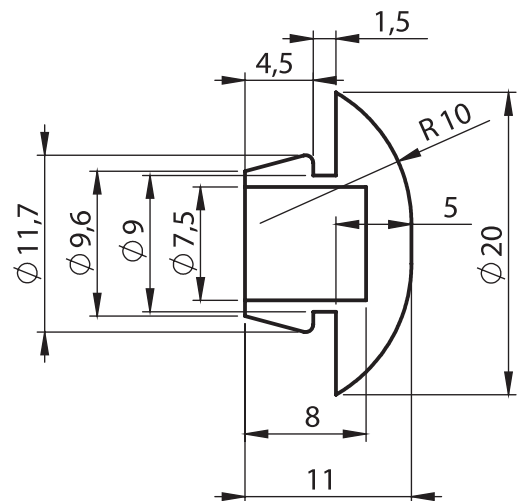

Material: PVC

	Grey, Ral 7035	Black
Item Number	4400 - 006	4400 - 007