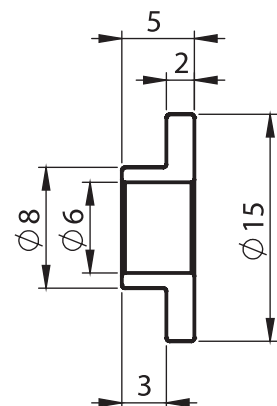

Item Number	4400 - 004