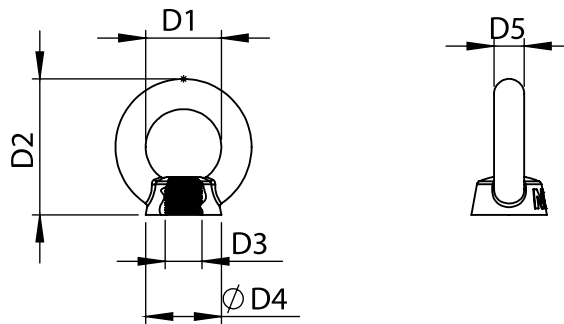

4902
Eyebolt

4902 - Eyebolt

Item Number	D3	Safety Loading (kg)	Capacity (kg)	D1	D4	D2	D5
4902 - 008	M8	140	0.06	20	20	36	8
4902 - 010	M10	230	0.09	25	25	45	10
4902 - 012	M12	340	0.16	30	30	53	12