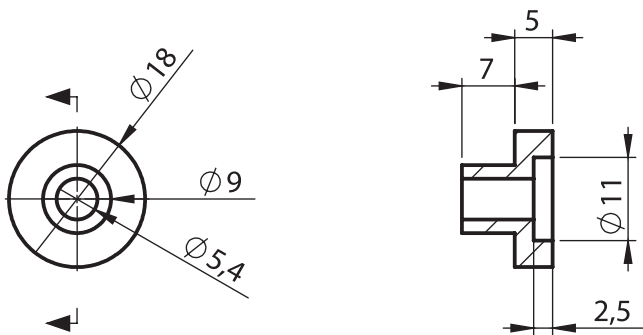

Material: PA66

Item Number	7001 - 002

Material: PA66