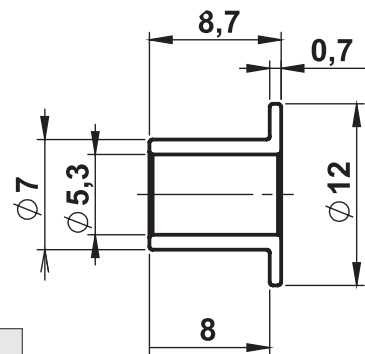

Item Number	4400 - 001