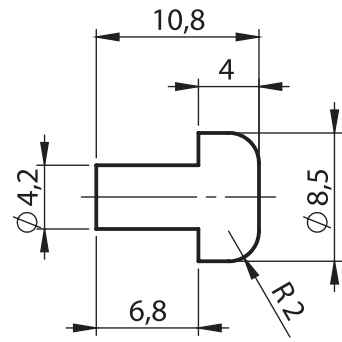

Material: PA

Item Number	4400 - 002