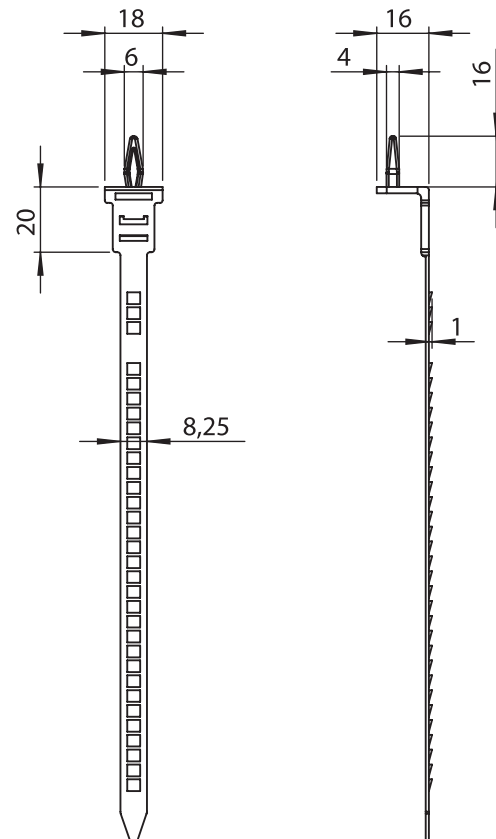

**7311
Cable Tie**

Material

PA

Seal : PVC

Item Number	7311 - 001