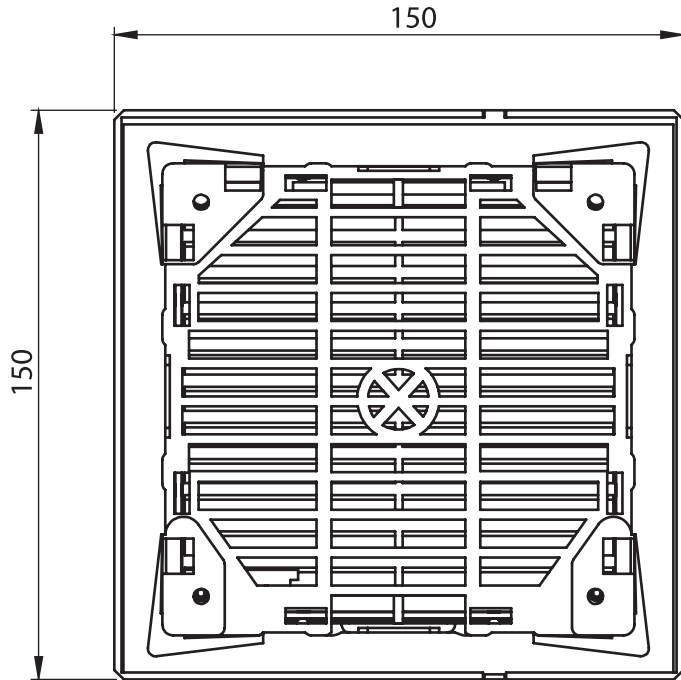

7521 - Air Vent

Item Number	7521 - 001