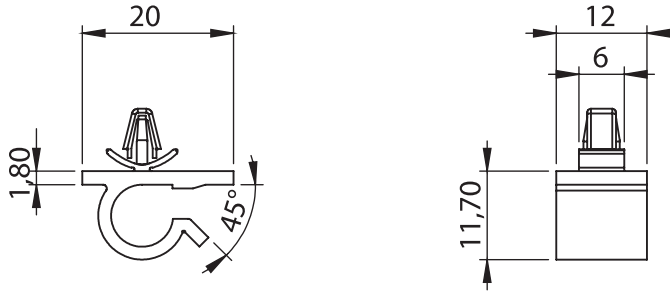

Item Number	7307 - 001

Material : PA