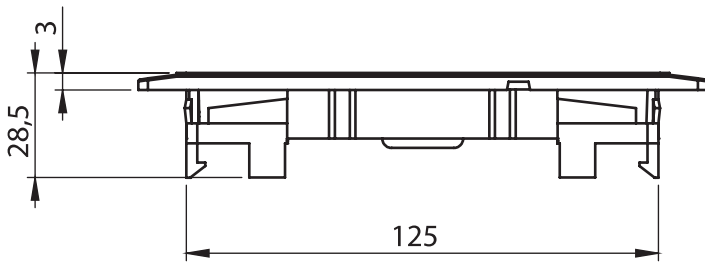

7521 - Air Vent

Item Number	7521 - 001