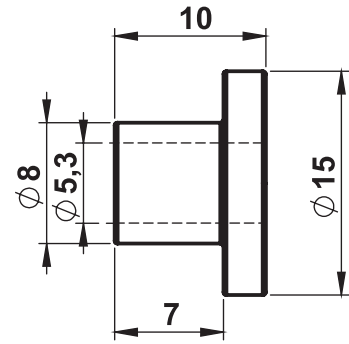

Item Number	4400 - 005