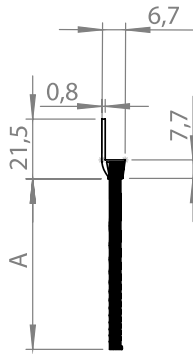

4501, 4502
Aluminium Head
Brushes

Accessories

4501, 4502 - Aluminium Head Brushes

A	Aluminium Head	Black Painted Aluminium Head
30	4501-030-L	4502-030-L
40	4501-040-L	4502-040-L
50	4501-050-L	4502-050-L
60	4501-060-L	4502-060-L
70	4501-070-L	4502-070-L
80	4501-080-L	4502-080-L
90	4501-090-L	4502-090-L
100	4501-100-L	4502-100-L