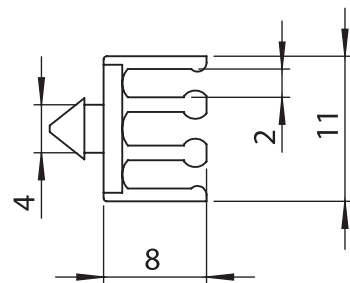

Item Number	7312 - 001