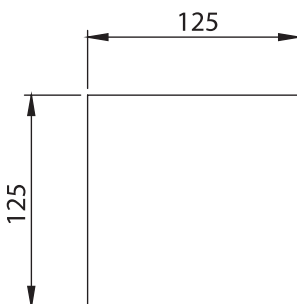

Cut Out

7522 -Air Vent

Item Number	7522 - 001

IP 40 Complete PA RoHS